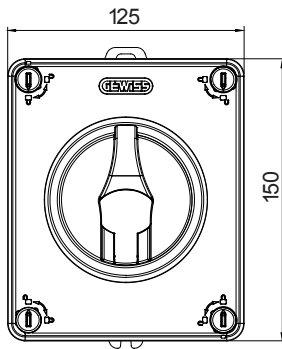

70 RT HP is een compleet aanbod van isolatiedraaischakelaars van 16 A tot 160 A, verkrijgbaar in dozen van zowel isolatiemateriaal als metaal, in versies voor besturing of noodgevallen, compatibel met de belangrijkste toepassingen voor huishoudelijke, tertiaire of industriële omgevingen. Gelijkstroomversies voor fotovoltaïsche toepassingen zijn ook verkrijgbaar van 16 A tot 40 A in isolatiedoos. De serie wordt afgerond met versies voor kast van 16 A tot 1000 A en voor DIN-railbevestiging van 16 A tot 63 A, die kunnen worden voorzien van aanvullende contacten. De apparaten zijn ontworpen om de bedradingsstijd te reduceren, de installatie te faciliteren en de maximale veiligheid en robuustheid, zelfs onder de meest veeleisende omstandigheden, te garanderen.

Installatieautomaat	Roterende lastscheider	Versie	Doos
Materiaal	Isolatie	Type	Voor noodgevallen
Nominale stroom (A)	32	Aant. polen	2P
Kleur knop	Rood	Vergrendelbaar	JA (max. 3 sloten op UIT)
IP graad	IP66/IP67/IP69	Mechanische weerstand	IK08
Omgevingstemperatuur	-25 +60 °C	Dekselschroeven (aant. en type)	4 isol. 1/4 slag
Stroom bij AC21A (415 V)	32	Gaten aansluiting	2 x M20/25 + 2 x M20/25
Stroom in AC22A (415V)	32	Type accessoire	Max. 2 hulpcontacten (1 per zijde)
Stroom in AC23A (415V)	32	Kabel sectie	1-10 mm <sup>2</sup>

### DIMENSIONAL