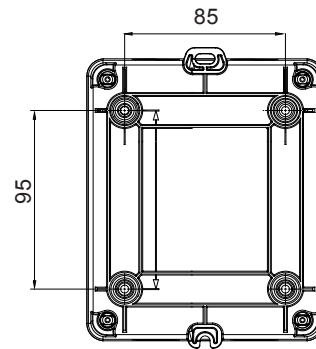

Installatieautomaat	Roterende lastscheider	Versie	Doos
Materiaal	Isolatie	Type	Voor noodgevallen
Nominale stroom (A)	32	Aant. polen	2P
Kleur knop	Rood	Vergrendelbaar	JA (max. 3 sloten op UIT)
IP graad	IP66/IP67/IP69	Mechanische weerstand	IK08
Omgevingstemperatuur	-25 +60 °C	Dekselschroeven (aant. en type)	4 isol. 1/4 slag
Stroom bij AC21A (415 V)	32	Gaten aansluiting	2 x M20/25 + 2 x M20/25
Stroom in AC22A (415V)	32	Type accessoire	Max. 2 hulpcontacten (1 per zijde)
Stroom in AC23A (415V)	32	Kabel sectie	1-10 mm <sup>2</sup>

### DIMENSIONAL