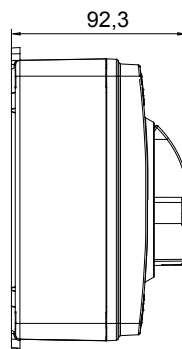

Installatieautomaat	Roterende lastscheider	Versie	Doos
Materiaal	Isolatie	Type	Voor noodgevallen
Nominale stroom (A)	32	Aant. polen	2P
Kleur knop	Rood	Vergrendelbaar	JA (max. 3 sloten op UIT)
IP graad	IP66/IP67/IP69	Mechanische weerstand	IK08
Omgevingstemperatuur	-25 +60 °C	Dekselschroeven (aant. en type)	4 isol. 1/4 slag
Stroom bij AC21A (415 V)	32	Gaten aansluiting	2 x M20/25 + 2 x M20/25
Stroom in AC22A (415V)	32	Type accessoire	Max. 2 hulpcontacten (1 per zijde)
Stroom in AC23A (415V)	32	Kabel sectie	1-10 mm <sup>2</sup>

### DIMENSIONAL