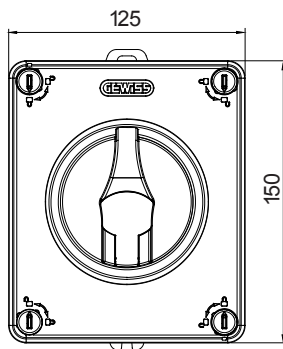

DIMENSIONAL

TECHNICAL SYMBOLOGY

IP

IK

IP66/IP67/IP69

IK08

STANDARDS/APPROVALS