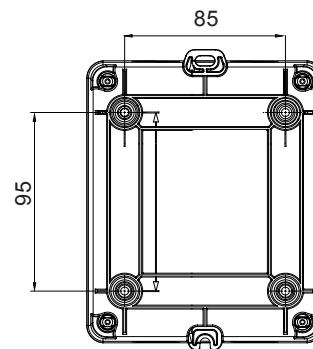

DIMENSIONAL

TECHNICAL SYMBOLOGY

IP

IK

IP66/IP67/IP69

IK08

STANDARDS/APPROVALS