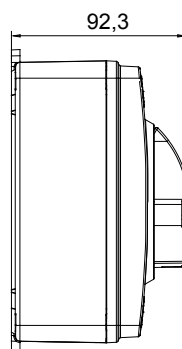

DIMENSIONAL

TECHNICAL SYMBOLOGY

IP

IK

IP66/IP67/IP69

IK08

STANDARDS/APPROVALS