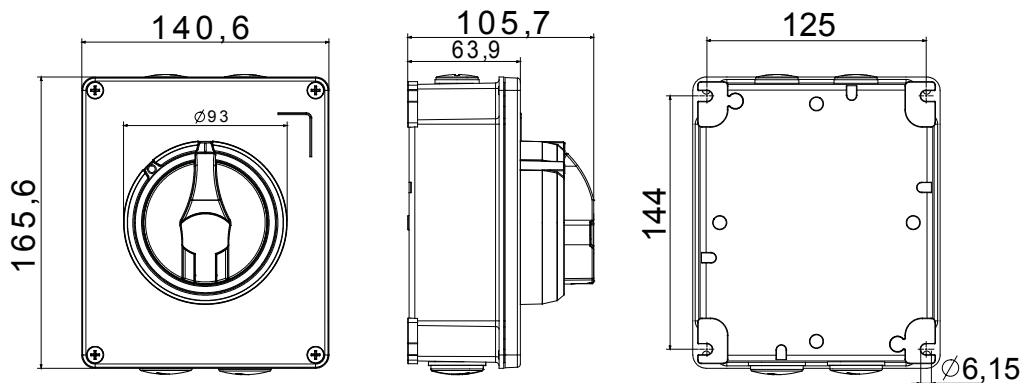

DIMENSIONAL

TECHNICAL SYMBOLOGY

IP

IP66

IK

IK10 (doos); IK08 (knop)

STANDARDS/APPROVALS