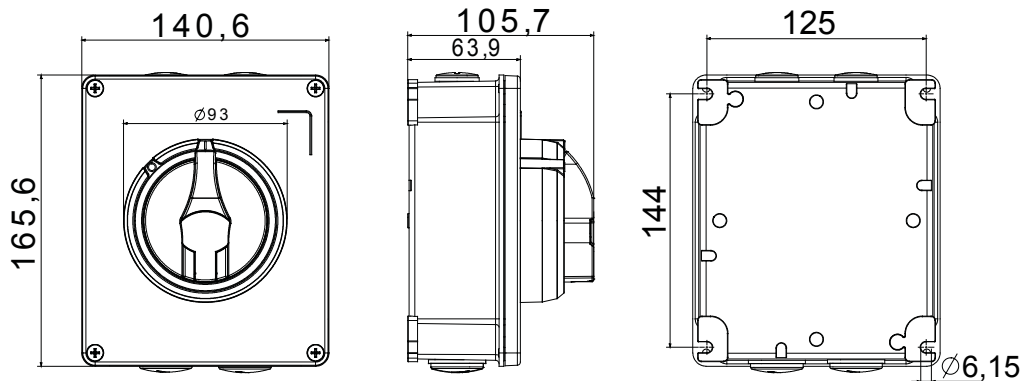

DIMENSIONAL

TECHNICAL SYMBOLOGY

IP

IP66

IK

IK10 (doos); IK08 (knop)

STANDARDS/APPROVALS