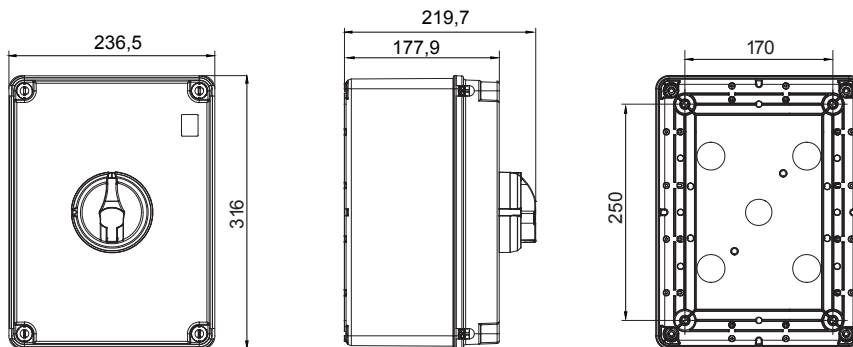

DIMENSIONAL

TECHNICAL SYMBOLOGY

IP

IP66/IP67/IP69

IK08

STANDARDS/APPROVALS