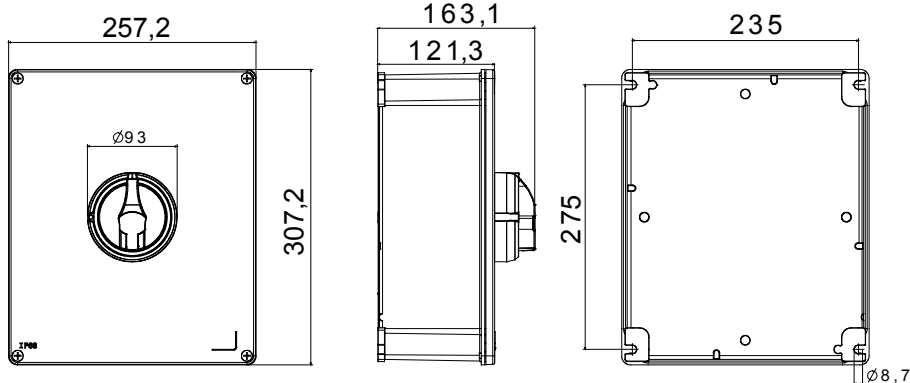

70 RT HP is een compleet aanbod van isolatiedraaischakelaars van 16 A tot 160 A, verkrijgbaar in dozen van zowel isolatiemateriaal als metaal, in versies voor besturing of noodgevallen, compatibel met de belangrijkste toepassingen voor huishoudelijke, tertiaire of industriële omgevingen. Gelijkstroomversies voor fotovoltaïsche toepassingen zijn ook verkrijgbaar van 16 A tot 40 A in isolatiedoos. De serie wordt afgerond met versies voor kast van 16 A tot 1000 A en voor DIN-railbevestiging van 16 A tot 63 A, die kunnen worden voorzien van aanvullende contacten. De apparaten zijn ontworpen om de bedradingstijd te reduceren, de installatie te faciliteren en de maximale veiligheid en robuustheid, zelfs onder de meest veeleisende omstandigheden, te garanderen.

Installatieautomaat	Roterende lastscheider	Versie	Doos
Materiaal	Metaal	Type	Bediening
Nominale stroom (A)	160	Aant. polen	4P
Kleur knop	Zwart	Vergrendelbaar	JA (max. 3 sloten op AAN en UIT)
IP graad	IP66	Mechanische weerstand	IK10 (doos); IK08 (knop)
Omgevingstemperatuur	-25 +60 °C	Dekselschroeven (aant. en type)	4 metalen schroeven
Stroom bij AC21A (415 V)	160	Stroom in AC22A (415V)	125
Type accessoire	Max. 1 hulpcontact	Stroom in AC23A (415V)	125
Kabel sectie	4-70 mm ²		

DIMENSIONAL

TECHNICAL SYMBOLOGY

IP

IP66

IK10 (doos); IK08 (knop)

STANDARDS/APPROVALS