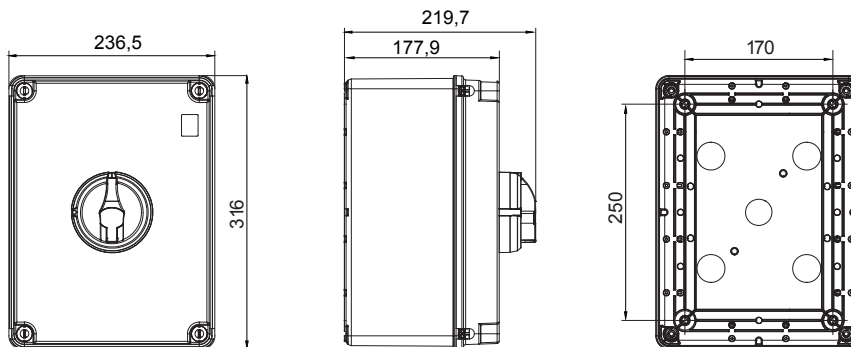

DIMENSIONAL

TECHNICAL SYMBOLOGY

IP   **IK**

IP66/IP67/IP69

IK08

STANDARDS/APPROVALS