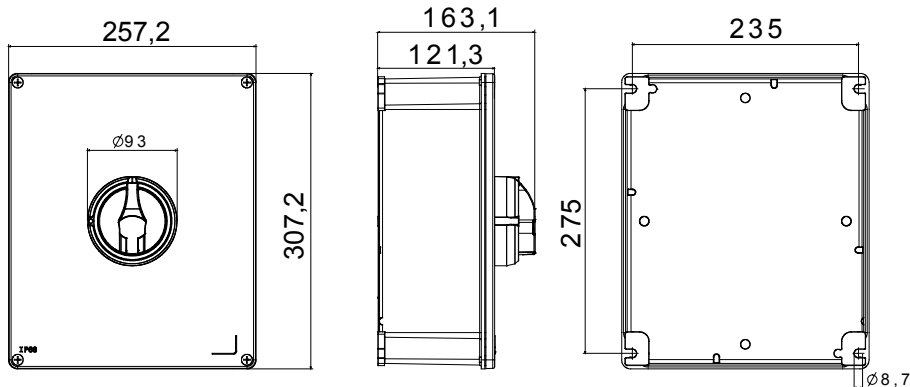

Installatieautomaat	Roterende lastscheider	Versie	Doos
Materiaal	Metaal	Type	Bediening
Nominale stroom (A)	160	Aant. polen	3P+N
Kleur knop	Zwart	Vergrendelbaar	JA (max. 3 sloten op AAN en UIT)
IP graad	IP66	Mechanische weerstand	IK10 (doos); IK08 (knop)
Omgevingstemperatuur	-25 +60 °C	Dekselschroeven (aant. en type)	4 metalen schroeven
Stroom bij AC21A (415 V)	160	Stroom in AC22A (415V)	125
Type accessoire	Max. 4 hulpcontacten (2 per zijde)	Stroom in AC23A (415V)	125
Kabel sectie	4-70 mm <sup>2</sup>		

### DIMENSIONAL