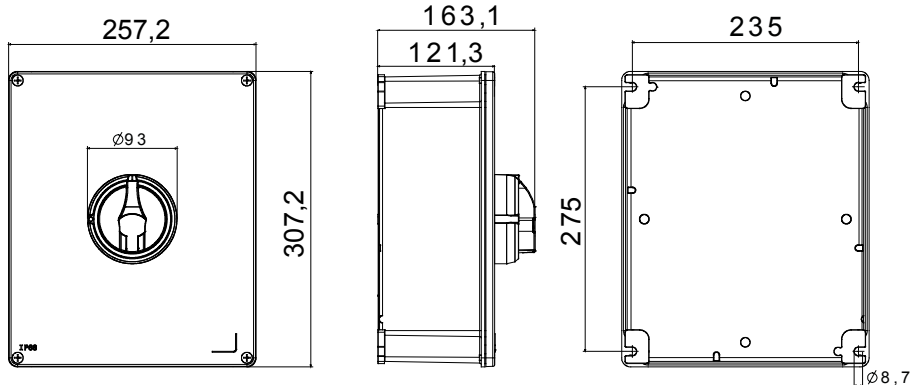

70 RT HP is een compleet aanbod van isolatiedraaischakelaars van 16 A tot 160 A, verkrijgbaar in dozen van zowel isolatiemateriaal als metaal, in versies voor besturing of noodgevallen, compatibel met de belangrijkste toepassingen voor huishoudelijke, tertiaire of industriële omgevingen. Gelijkstroomversies voor fotovoltaïsche toepassingen zijn ook verkrijgbaar van 16 A tot 40 A in isolatiedoos. De serie wordt afgerond met versies voor kast van 16 A tot 1000 A en voor DIN-railbevestiging van 16 A tot 63 A, die kunnen worden voorzien van aanvullende contacten. De apparaten zijn ontworpen om de bedradingstijd te reduceren, de installatie te faciliteren en de maximale veiligheid en robuustheid, zelfs onder de meest veeleisende omstandigheden, te garanderen.

Installatieautomaat	Roterende lastscheider	Versie	Doos
Materiaal	Metaal	Type	Bediening
Nominale stroom (A)	125	Aant. polen	4P
Kleur knop	Zwart	Vergrendelbaar	JA (max. 3 sloten op AAN en UIT)
IP graad	IP66	Mechanische weerstand	IK10 (doos); IK08 (knop)
Omgevingstemperatuur	-25 +60 °C	Dekselschroeven (aant. en type)	4 metalen schroeven
Stroom bij AC21A (415 V)	125	Stroom in AC22A (415V)	125
Type accessoire	Max. 3 hulpcontacten (1 aan 4e poolzijde, 2 aan tegenoverliggende zijde)	Stroom in AC23A (415V)	125
Kabel sectie	4-70 mm ²		

DIMENSIONAL

TECHNICAL SYMBOLOGY

IP

IP66

IK10 (doos); IK08 (knop)

STANDARDS/APPROVALS