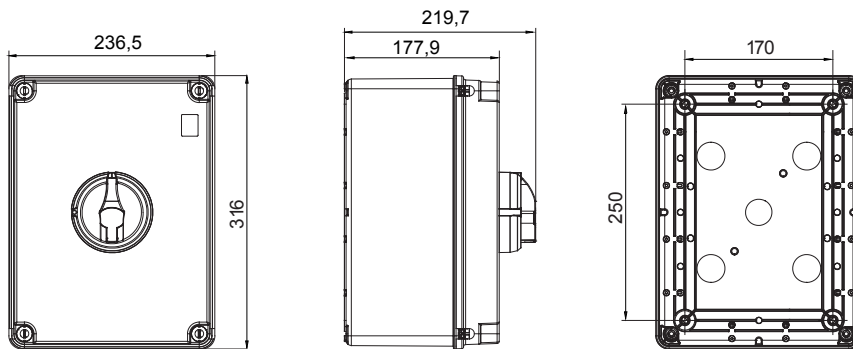

DIMENSIONAL

TECHNICAL SYMBOLOGY

IP   **IK**

IP66/IP67/IP69

IK08

STANDARDS/APPROVALS