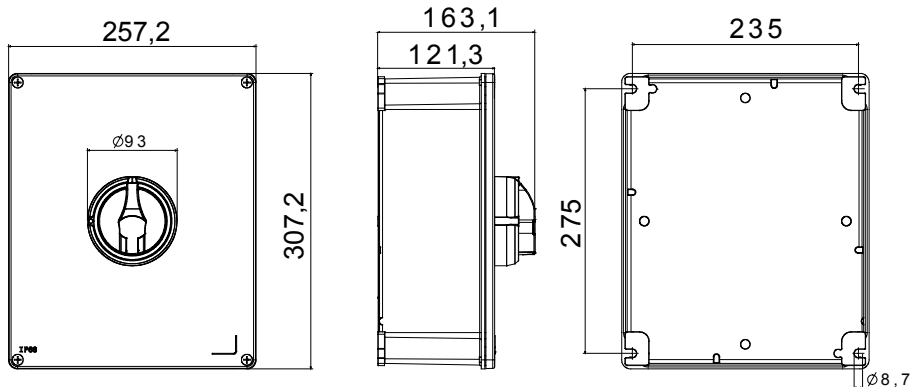

DIMENSIONAL

TECHNICAL SYMBOLOGY

IP

IP66

IK

IK10 (doos); IK08 (knop)

STANDARDS/APPROVALS