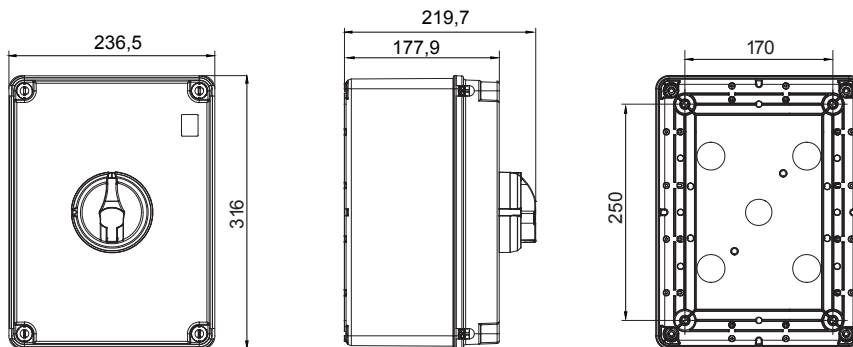

DIMENSIONAL

TECHNICAL SYMBOLOGY

IK

IK08

IP66/IP67/IP69

STANDARDS/APPROVALS