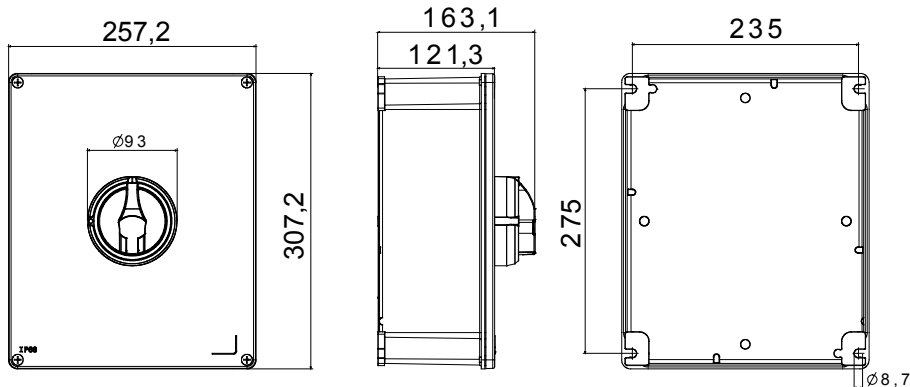

Installatieautomaat	Roterende lastscheider	Versie	Doos
Materiaal	Metaal	Type	Bediening
Nominale stroom (A)	100	Aant. polen	3P
Kleur knop	Zwart	Vergrendelbaar	JA (max. 3 sloten op AAN en UIT)
IP graad	IP66	Mechanische weerstand	IK10 (doos); IK08 (knop)
Omgevingstemperatuur	-25 +60 °C	Dekselschroeven (aant. en type)	4 metalen schroeven
Stroom bij AC21A (415 V)	100	Stroom in AC22A (415V)	100
Type accessoire	Max. 4 hulpcontacten (2 per zijde)	Stroom in AC23A (415V)	100
Kabel sectie	4-70 mm <sup>2</sup>		

### DIMENSIONAL