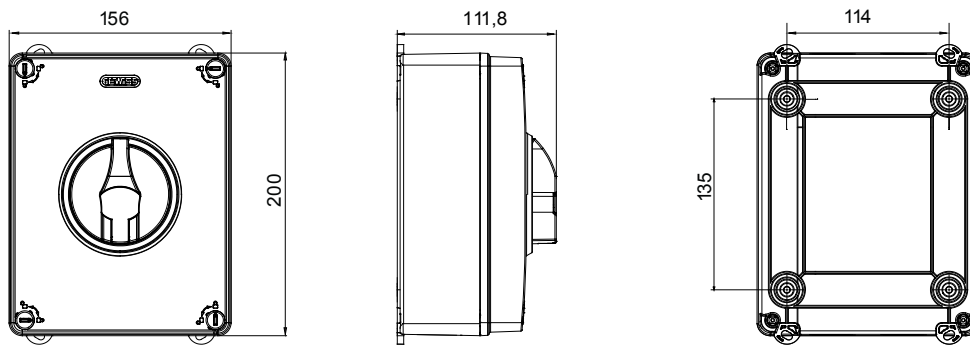

DIMENSIONAL

TECHNICAL SYMBOLOGY

IK

IK08

IP66/IP67/IP69

STANDARDS/APPROVALS