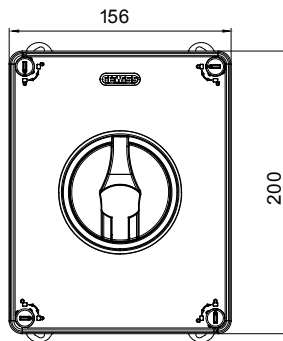

DIMENSIONAL

TECHNICAL SYMBOLOGY

IP   **IK**

IP66/IP67/IP69

IK08

STANDARDS/APPROVALS