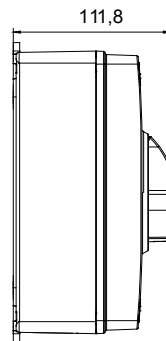

DIMENSIONAL