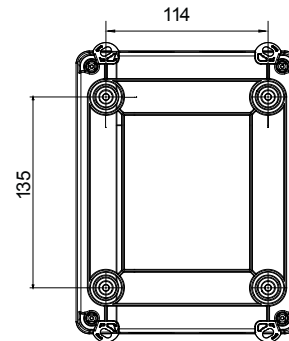

DIMENSIONAL

TECHNICAL SYMBOLOGY

IP   **IK**

IP66/IP67/IP69

IK08

STANDARDS/APPROVALS