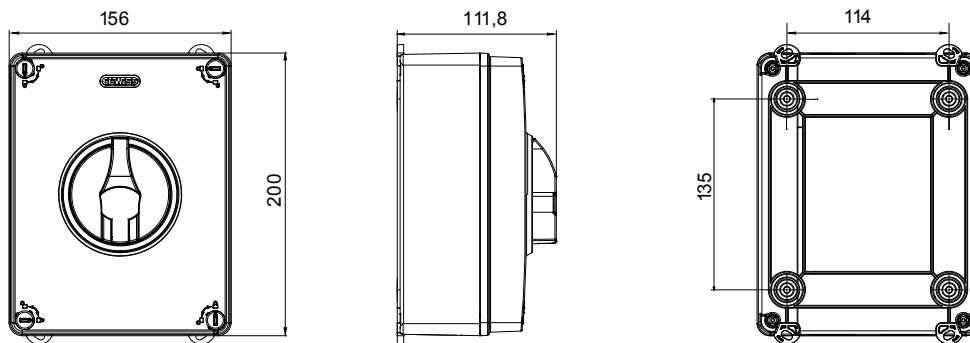

DIMENSIONAL

TECHNICAL SYMBOLOGY

IP

IP66/IP67/IP69

IK08

STANDARDS/APPROVALS