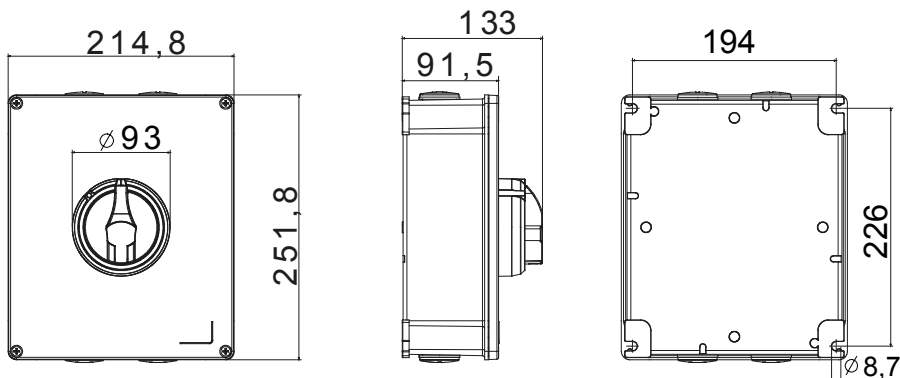

70 RT HP is een compleet aanbod van isolatiedraaischakelaars van 16 A tot 160 A, verkrijgbaar in dozen van zowel isolatiemateriaal als metaal, in versies voor besturing of noodgevallen, compatibel met de belangrijkste toepassingen voor huishoudelijke, tertiaire of industriële omgevingen. Gelijkstroomversies voor fotovoltaïsche toepassingen zijn ook verkrijgbaar van 16 A tot 40 A in isolatiedoos. De serie wordt afgerond met versies voor kast van 16 A tot 1000 A en voor DIN-railbevestiging van 16 A tot 63 A, die kunnen worden voorzien van aanvullende contacten. De apparaten zijn ontworpen om de bedradingstijd te reduceren, de installatie te faciliteren en de maximale veiligheid en robuustheid, zelfs onder de meest veeleisende omstandigheden, te garanderen.

Installatieautomaat	Roterende lastscheider	Versie	Doos
Materiaal	Metaal	Type	Bediening
Nominale stroom (A)	80	Aant. polen	3P+N
Kleur knop	Zwart	Vergrendelbaar	JA (max. 3 sloten op AAN en UIT)
IP graad	IP66	Mechanische weerstand	IK10 (doos); IK08 (knop)
Omgevingstemperatuur	-25 +60 °C	Dekselschroeven (aant. en type)	4 metalen schroeven
Stroom bij AC21A (415 V)	80	Gaten aansluiting	4 x M32
Stroom in AC22A (415V)	80	Type accessoire	Max. 2 hulpcontacten (1 per zijde)
Stroom in AC23A (415V)	80	Kabel sectie	2,5-25 mm ²

DIMENSIONAL

TECHNICAL SYMBOLOGY

IP

IP66

IK10 (doos); IK08 (knop)

STANDARDS/APPROVALS