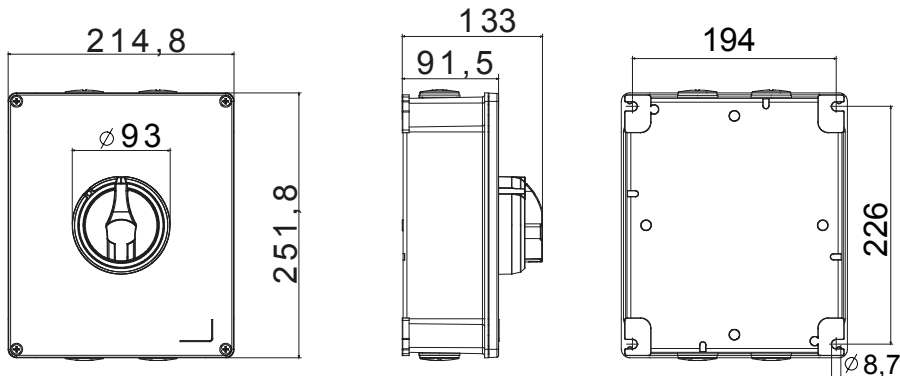

DIMENSIONAL

TECHNICAL SYMBOLOGY

IP

IP66

IK

IK10 (doos); IK08 (knop)

STANDARDS/APPROVALS