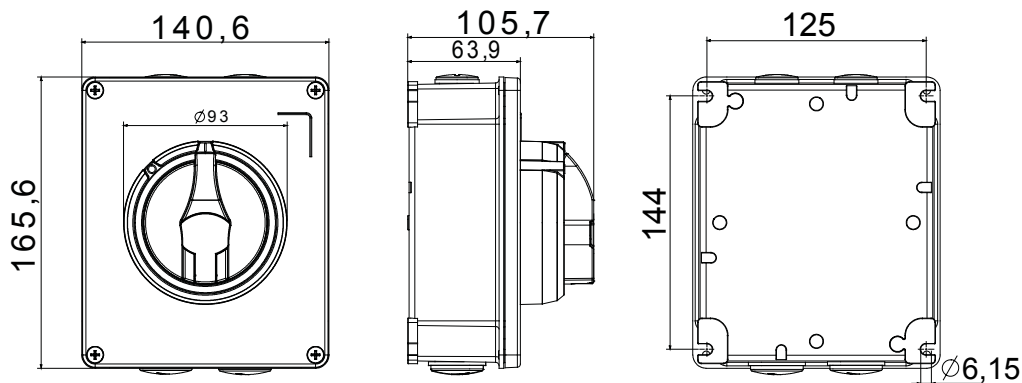

70 RT HP is een compleet aanbod van isolatiedraaischakelaars van 16 A tot 160 A, verkrijgbaar in dozen van zowel isolatiemateriaal als metaal, in versies voor besturing of noodgevallen, compatibel met de belangrijkste toepassingen voor huishoudelijke, tertiaire of industriële omgevingen. Gelijkstroomversies voor fotovoltaïsche toepassingen zijn ook verkrijgbaar van 16 A tot 40 A in isolatiedoos. De serie wordt afgerond met versies voor kast van 16 A tot 1000 A en voor DIN-railbevestiging van 16 A tot 63 A, die kunnen worden voorzien van aanvullende contacten. De apparaten zijn ontworpen om de bedradingstijd te reduceren, de installatie te faciliteren en de maximale veiligheid en robuustheid, zelfs onder de meest veeleisende omstandigheden, te garanderen.

Installatieautomaat	Roterende lastscheider	Versie	Doos
Materiaal	Metaal	Type	Bediening
Nominale stroom (A)	25	Aant. polen	3P+N
Kleur knop	Zwart	Vergrendelbaar	JA (max. 3 sloten op AAN en UIT)
IP graad	IP66	Mechanische weerstand	IK10 (doos); IK08 (knop)
Omgevingstemperatuur	-25 +60 °C	Dekselschroeven (aant. en type)	4 metalen schroeven
Stroom bij AC21A (415 V)	25	Gaten aansluiting	2 x M20 + 2 x M25
Stroom in AC22A (415V)	25	Type accessoire	Max. 2 hulpcontacten (1 per zijde)
Stroom in AC23A (415V)	25	Kabel sectie	1-10 mm ²

DIMENSIONAL

TECHNICAL SYMBOLOGY

IP

IP66

IK10 (doos); IK08 (knop)

STANDARDS/APPROVALS