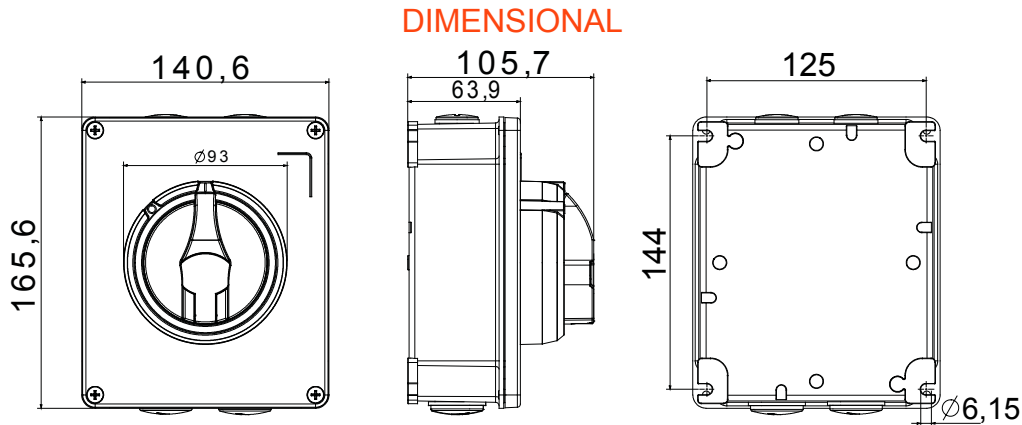

70 RT HP is een compleet aanbod van isolatiedraaischakelaars van 16 A tot 160 A, verkrijgbaar in dozen van zowel isolatiemateriaal als metaal, in versies voor besturing of noodgevallen, compatibel met de belangrijkste toepassingen voor huishoudelijke, tertiaire of industriële omgevingen. Gelijktroomversies voor fotovoltaïsche toepassingen zijn ook verkrijgbaar van 16 A tot 40 A in isolatiedoos. De serie wordt afgerond met versies voor kast van 16 A tot 1000 A en voor DIN-railbevestiging van 16 A tot 63 A, die kunnen worden voorzien van aanvullende contacten. De apparaten zijn ontworpen om de bedradingstijd te reduceren, de installatie te faciliteren en de maximale veiligheid en robuustheid, zelfs onder de meest veeleisende omstandigheden, te garanderen.

Installatieautomaat	Roterende lastscheider	Versie	Doos
Materiaal	Metaal	Type	Bediening
Nominale stroom (A)	25	Aant. polen	3P
Kleur knop	Zwart	Vergrendelbaar	JA (max. 3 sloten op AAN en UIT)
IP graad	IP66	Mechanische weerstand	IK10 (doos); IK08 (knop)
Omgevingstemperatuur	-25 +60 °C	Dekselschroeven (aant. en type)	4 metalen schroeven
Stroom bij AC21A (415 V)	25	Gaten aansluiting	2 x M20 + 2 x M25
Stroom in AC22A (415V)	25	Type accessoire	Max. 2 hulpcontacten (1 per zijde)
Stroom in AC23A (415V)	25	Kabel sectie	1-10 mm ²