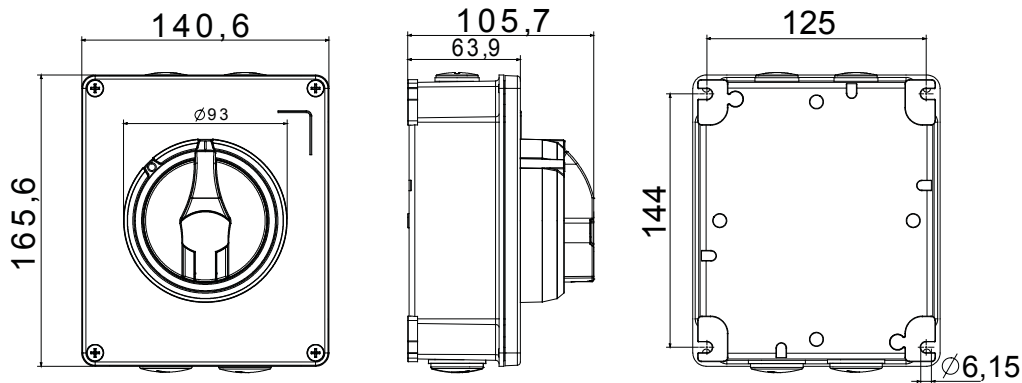

DIMENSIONAL

TECHNICAL SYMBOLOGY

IP

IP66

IK

IK10 (doos); IK08 (knop)

STANDARDS/APPROVALS