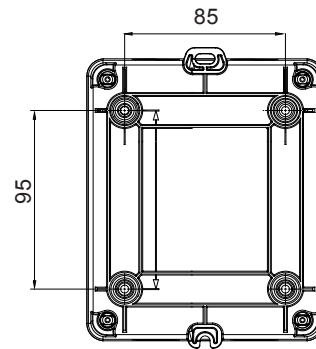

Installatieautomaat	Roterende lastscheider	Versie	Doos
Materiaal	Isolatie	Type	Bediening
Nominale stroom (A)	40	Aant. polen	3P
Kleur knop	Zwart	Vergrendelbaar	JA (max. 3 sloten op AAN en UIT)
IP graad	IP66/IP67/IP69	Mechanische weerstand	IK08
Omgevingstemperatuur	-25 +60 °C	Dekselschroeven (aant. en type)	4 isol. 1/4 slag
Stroom bij AC21A (415 V)	40	Gaten aansluiting	2 x M20/25 + 2 x M20/25
Stroom in AC22A (415V)	40	Type accessoire	Max. 2 hulpcontacten (1 per zijde)
Stroom in AC23A (415V)	40	Kabel sectie	1-10 mm <sup>2</sup>

### DIMENSIONAL