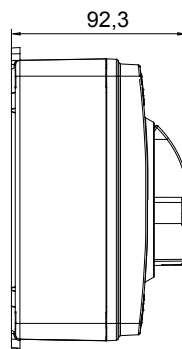

Installatieautomaat	Roterende lastscheider	Versie	Doos
Materiaal	Isolatie	Type	Bediening
Nominale stroom (A)	40	Aant. polen	3P
Kleur knop	Zwart	Vergrendelbaar	JA (max. 3 sloten op AAN en UIT)
IP graad	IP66/IP67/IP69	Mechanische weerstand	IK08
Omgevingstemperatuur	-25 +60 °C	Dekselschroeven (aant. en type)	4 isol. 1/4 slag
Stroom bij AC21A (415 V)	40	Gaten aansluiting	2 x M20/25 + 2 x M20/25
Stroom in AC22A (415V)	40	Type accessoire	Max. 2 hulpcontacten (1 per zijde)
Stroom in AC23A (415V)	40	Kabel sectie	1-10 mm <sup>2</sup>

### DIMENSIONAL