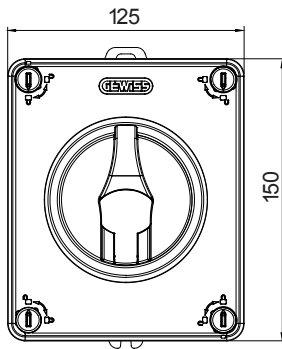

70 RT HP is een compleet aanbod van isolatiedraaischakelaars van 16 A tot 160 A, verkrijgbaar in dozen van zowel isolatiemateriaal als metaal, in versies voor besturing of noodgevallen, compatibel met de belangrijkste toepassingen voor huishoudelijke, tertiaire of industriële omgevingen. Gelijkstroomversies voor fotovoltaïsche toepassingen zijn ook verkrijgbaar van 16 A tot 40 A in isolatiedoos. De serie wordt afgerond met versies voor kast van 16 A tot 1000 A en voor DIN-railbevestiging van 16 A tot 63 A, die kunnen worden voorzien van aanvullende contacten. De apparaten zijn ontworpen om de bedradingstijd te reduceren, de installatie te faciliteren en de maximale veiligheid en robuustheid, zelfs onder de meest veeleisende omstandigheden, te garanderen.

Installatieautomaat	Roterende lastscheider	Versie	Doos
Materiaal	Isolatie	Type	Bediening
Nominale stroom (A)	40	Aant. polen	3P
Kleur knop	Zwart	Vergrendelbaar	JA (max. 3 sloten op AAN en UIT)
IP graad	IP66/IP67/IP69	Mechanische weerstand	IK08
Omgevingstemperatuur	-25 +60 °C	Dekselschroeven (aant. en type)	4 isol. 1/4 slag
Stroom bij AC21A (415 V)	40	Gaten aansluiting	2 x M20/25 + 2 x M20/25
Stroom in AC22A (415V)	40	Type accessoire	Max. 2 hulpcontacten (1 per zijde)
Stroom in AC23A (415V)	40	Kabel sectie	1-10 mm <sup>2</sup>

### DIMENSIONAL