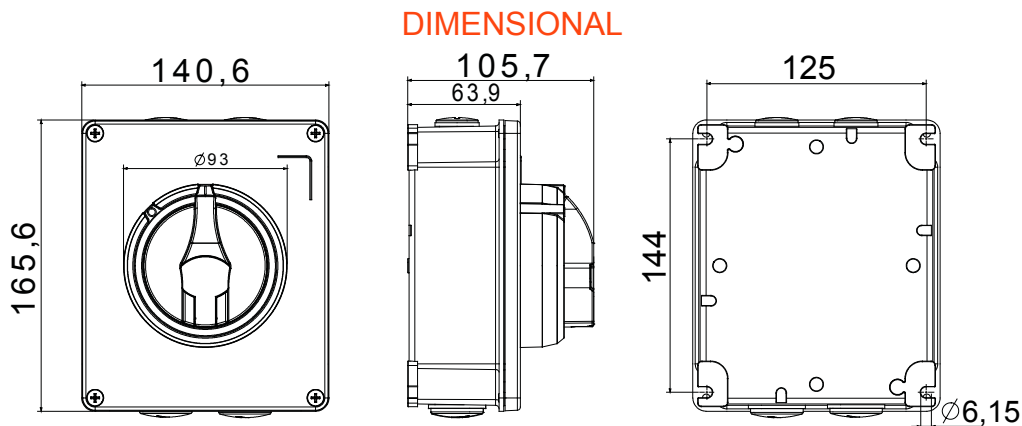

70 RT HP is een compleet aanbod van isolatiedraaischakelaars van 16 A tot 160 A, verkrijgbaar in dozen van zowel isolatiemateriaal als metaal, in versies voor besturing of noodgevallen, compatibel met de belangrijkste toepassingen voor huishoudelijke, tertiaire of industriële omgevingen. Gelijkstroomversies voor fotovoltaïsche toepassingen zijn ook verkrijgbaar van 16 A tot 40 A in isolatiedoos. De serie wordt afgerond met versies voor kast van 16 A tot 1000 A en voor DIN-railbevestiging van 16 A tot 63 A, die kunnen worden voorzien van aanvullende contacten. De apparaten zijn ontworpen om de bedradingstijd te reduceren, de installatie te faciliteren en de maximale veiligheid en robuustheid, zelfs onder de meest veeleisende omstandigheden, te garanderen.

Installatieautomaat	Roterende lastscheider	Versie	Doos
Materiaal	Metaal	Type	Bediening
Nominale stroom (A)	40	Aant. polen	3P
Kleur knop	Zwart	Vergrendelbaar	JA (max. 3 sloten op AAN en UIT)
IP graad	IP66	Mechanische weerstand	IK10 (doos); IK08 (knop)
Omgevingstemperatuur	-25 +60 °C	Dekselschroeven (aant. en type)	4 metalen schroeven
Stroom bij AC21A (415 V)	40	Gaten aansluiting	2 x M20 + 2 x M25
Stroom in AC22A (415V)	40	Type accessoire	Max. 2 hulpcontacten (1 per zijde)
Stroom in AC23A (415V)	40	Kabel sectie	1-10 mm <sup>2</sup>