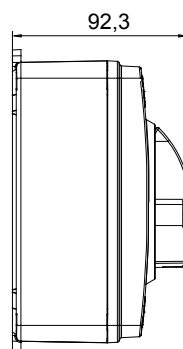

Installatieautomaat	Roterende lastscheider	Versie	Doos
Materiaal	Isolatie	Type	Bediening
Nominale stroom (A)	40	Aant. polen	2P
Kleur knop	Zwart	Vergrendelbaar	JA (max. 3 sloten op AAN en UIT)
IP graad	IP66/IP67/IP69	Mechanische weerstand	IK08
Omgevingstemperatuur	-25 +60 °C	Dekselschroeven (aant. en type)	4 isol. 1/4 slag
Stroom bij AC21A (415 V)	40	Gaten aansluiting	2 x M20/25 + 2 x M20/25
Stroom in AC22A (415V)	40	Type accessoire	Max. 2 hulpcontacten (1 per zijde)
Stroom in AC23A (415V)	40	Kabel sectie	1-10 mm <sup>2</sup>

### DIMENSIONAL