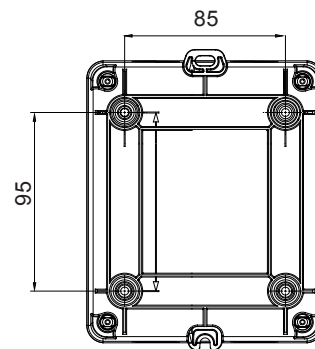

Installatieautomaat	Roterende lastscheider	Versie	Doos
Materiaal	Isolatie	Type	Bediening
Nominale stroom (A)	40	Aant. polen	2P
Kleur knop	Zwart	Vergrendelbaar	JA (max. 3 sloten op AAN en UIT)
IP graad	IP66/IP67/IP69	Mechanische weerstand	IK08
Omgevingstemperatuur	-25 +60 °C	Dekselschroeven (aant. en type)	4 isol. 1/4 slag
Stroom bij AC21A (415 V)	40	Gaten aansluiting	2 x M20/25 + 2 x M20/25
Stroom in AC22A (415V)	40	Type accessoire	Max. 2 hulpcontacten (1 per zijde)
Stroom in AC23A (415V)	40	Kabel sectie	1-10 mm <sup>2</sup>

### DIMENSIONAL