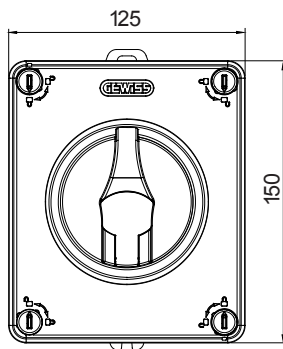

Installatieautomaat	Roterende lastscheider	Versie	Doos
Materiaal	Isolatie	Type	Bediening
Nominale stroom (A)	40	Aant. polen	2P
Kleur knop	Zwart	Vergrendelbaar	JA (max. 3 sloten op AAN en UIT)
IP graad	IP66/IP67/IP69	Mechanische weerstand	IK08
Omgevingstemperatuur	-25 +60 °C	Dekselschroeven (aant. en type)	4 isol. 1/4 slag
Stroom bij AC21A (415 V)	40	Gaten aansluiting	2 x M20/25 + 2 x M20/25
Stroom in AC22A (415V)	40	Type accessoire	Max. 2 hulpcontacten (1 per zijde)
Stroom in AC23A (415V)	40	Kabel sectie	1-10 mm <sup>2</sup>

### DIMENSIONAL