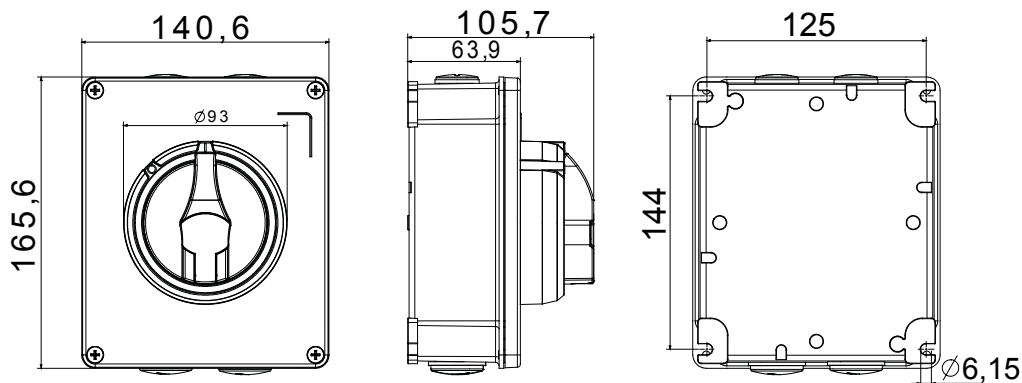

Installatieautomaat	Roterende lastscheider	Versie	Doos
Materiaal	Metaal	Type	Bediening
Nominale stroom (A)	40	Aant. polen	2P
Kleur knop	Zwart	Vergrendelbaar	JA (max. 3 sloten op AAN en UIT)
IP graad	IP66	Mechanische weerstand	IK10 (doos); IK08 (knop)
Omgevingstemperatuur	-25 +60 °C	Dekselschroeven (aant. en type)	4 metalen schroeven
Stroom bij AC21A (415 V)	40	Gaten aansluiting	2 x M20 + 2 x M25
Stroom in AC22A (415V)	40	Type accessoire	Max. 2 hulpcontacten (1 per zijde)
Stroom in AC23A (415V)	40	Kabel sectie	1-10 mm <sup>2</sup>

### DIMENSIONAL