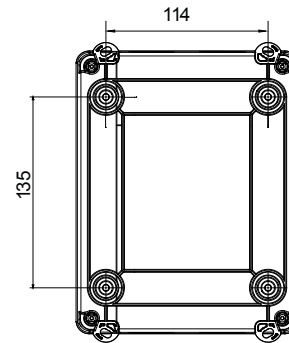

DIMENSIONAL

TECHNICAL SYMBOLOGY

IP   **IK**

IP66/IP67/IP69

IK08

STANDARDS/APPROVALS