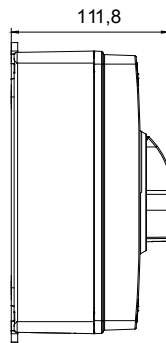

DIMENSIONAL

TECHNICAL SYMBOLOGY

IP   **IK**

IP66/IP67/IP69

IK08

STANDARDS/APPROVALS