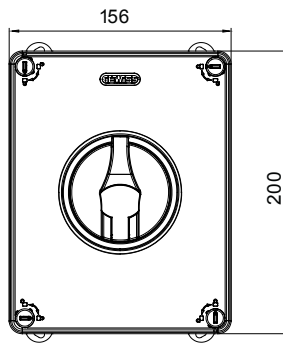

DIMENSIONAL

TECHNICAL SYMBOLOGY

IP   **IK**

IP66/IP67/IP69

IK08

STANDARDS/APPROVALS