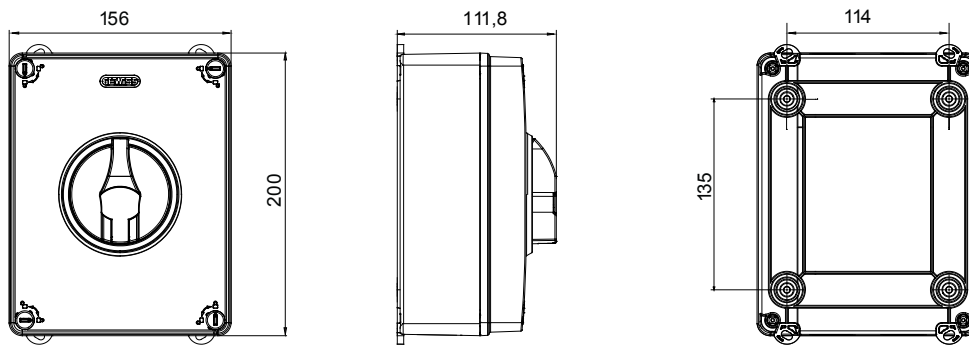

Installatieautomaat	Roterende lastscheider	Versie	Doos
Materiaal	Isolatie	Type	Bediening
Nominale stroom (A)	63	Aant. polen	3P+N
Kleur knop	Zwart	Vergrendelbaar	JA (max. 3 sloten op AAN en UIT)
IP graad	IP66/IP67/IP69	Mechanische weerstand	IK08
Omgevingstemperatuur	-25 +60 °C	Dekselschroeven (aant. en type)	4 isol. 1/4 slag
Stroom bij AC21A (415 V)	63	Gaten aansluiting	2 x M25/32 + 2 x M25/32
Stroom in AC22A (415V)	63	Type accessoire	Max. 2 hulpcontacten (1 per zijde)
Stroom in AC23A (415V)	63	Kabel sectie	2,5-25 mm <sup>2</sup>

## DIMENSIONAL