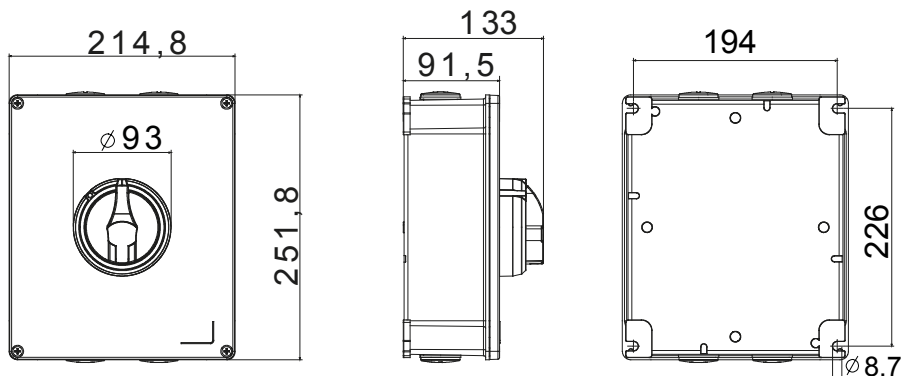

70 RT HP is een compleet aanbod van isolatiedraaischakelaars van 16 A tot 160 A, verkrijgbaar in dozen van zowel isolatiemateriaal als metaal, in versies voor besturing of noodgevallen, compatibel met de belangrijkste toepassingen voor huishoudelijke, tertiaire of industriële omgevingen. Gelijkstroomversies voor fotovoltaïsche toepassingen zijn ook verkrijgbaar van 16 A tot 40 A in isolatiedoos. De serie wordt afgerond met versies voor kast van 16 A tot 1000 A en voor DIN-railbevestiging van 16 A tot 63 A, die kunnen worden voorzien van aanvullende contacten. De apparaten zijn ontworpen om de bedradingstijd te reduceren, de installatie te faciliteren en de maximale veiligheid en robuustheid, zelfs onder de meest veeleisende omstandigheden, te garanderen.

Installatieautomaat	Roterende lastscheider	Versie	Doos
Materiaal	Metaal	Type	Bediening
Nominale stroom (A)	63	Aant. polen	3P+N
Kleur knop	Zwart	Vergrendelbaar	JA (max. 3 sloten op AAN en UIT)
IP graad	IP66	Mechanische weerstand	IK10 (doos); IK08 (knop)
Omgevingstemperatuur	-25 +60 °C	Dekselschroeven (aant. en type)	4 metalen schroeven
Stroom bij AC21A (415 V)	63	Gaten aansluiting	4 x M32
Stroom in AC22A (415V)	63	Type accessoire	Max. 2 hulpcontacten (1 per zijde)
Stroom in AC23A (415V)	63	Kabel sectie	2,5-25 mm ²

DIMENSIONAL

TECHNICAL SYMBOLOGY

IP

IP66

IK10 (doos); IK08 (knop)

STANDARDS/APPROVALS