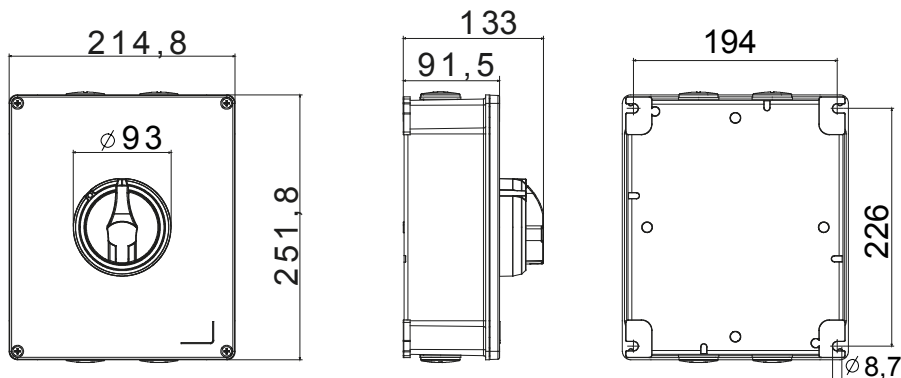

Installatieautomaat	Roterende lastscheider	Versie	Doos
Materiaal	Metaal	Type	Bediening
Nominale stroom (A)	63	Aant. polen	3P
Kleur knop	Zwart	Vergrendelbaar	JA (max. 3 sloten op AAN en UIT)
IP graad	IP66	Mechanische weerstand	IK10 (doos); IK08 (knop)
Omgevingstemperatuur	-25 +60 °C	Dekselschroeven (aant. en type)	4 metalen schroeven
Stroom bij AC21A (415 V)	63	Gaten aansluiting	4 x M32
Stroom in AC22A (415V)	63	Type accessoire	Max. 2 hulpcontacten (1 per zijde)
Stroom in AC23A (415V)	63	Kabel sectie	2,5-25 mm <sup>2</sup>

### DIMENSIONAL