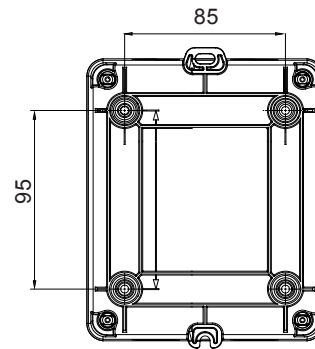

DIMENSIONAL

TECHNICAL SYMBOLOGY

IP

IK

IP66/IP67/IP69

IK08

STANDARDS/APPROVALS