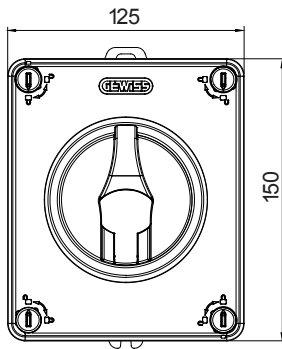

DIMENSIONAL

TECHNICAL SYMBOLOGY

IP

IK

IP66/IP67/IP69

IK08

STANDARDS/APPROVALS