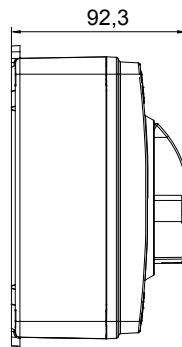

DIMENSIONAL

TECHNICAL SYMBOLOGY

IP

IK

IP66/IP67/IP69

IK08

STANDARDS/APPROVALS