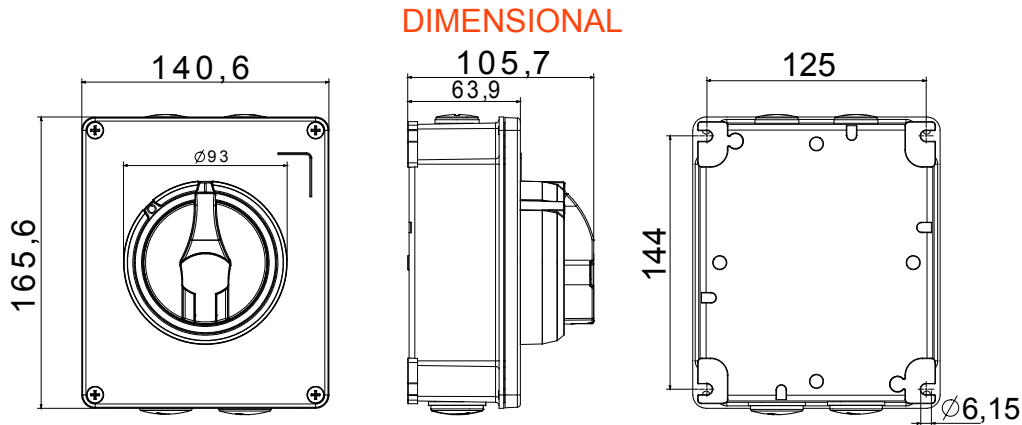

70 RT HP is een compleet aanbod van isolatiedraaischakelaars van 16 A tot 160 A, verkrijgbaar in dozen van zowel isolatiemateriaal als metaal, in versies voor besturing of noodgevallen, compatibel met de belangrijkste toepassingen voor huishoudelijke, tertiaire of industriële omgevingen. Gelijkstroomversies voor fotovoltaïsche toepassingen zijn ook verkrijgbaar van 16 A tot 40 A in isolatiedoos. De serie wordt afgerond met versies voor kast van 16 A tot 1000 A en voor DIN-railbevestiging van 16 A tot 63 A, die kunnen worden voorzien van aanvullende contacten. De apparaten zijn ontworpen om de bedradingstijd te reduceren, de installatie te faciliteren en de maximale veiligheid en robuustheid, zelfs onder de meest veeleisende omstandigheden, te garanderen.

Installatieautomaat	Roterende lastscheider	Versie	Doos
Materiaal	Metaal	Type	Bediening
Nominale stroom (A)	32	Aant. polen	3P+N
Kleur knop	Zwart	Vergrendelbaar	JA (max. 3 sloten op AAN en UIT)
IP graad	IP66	Mechanische weerstand	IK10 (doos); IK08 (knop)
Omgevingstemperatuur	-25 +60 °C	Dekselschroeven (aant. en type)	4 metalen schroeven
Stroom bij AC21A (415 V)	32	Gaten aansluiting	2 x M20 + 2 x M25
Stroom in AC22A (415V)	32	Type accessoire	Max. 2 hulpcontacten (1 per zijde)
Stroom in AC23A (415V)	32	Kabel sectie	1-10 mm <sup>2</sup>