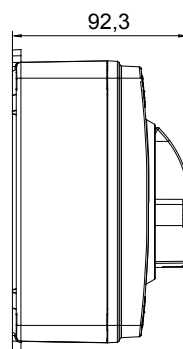

DIMENSIONAL

TECHNICAL SYMBOLOGY

IP   **IK**

IP66/IP67/IP69

IK08

STANDARDS/APPROVALS