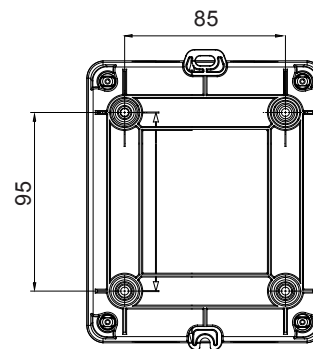

DIMENSIONAL

TECHNICAL SYMBOLOGY

IP   **IK**

IP66/IP67/IP69

IK08

STANDARDS/APPROVALS