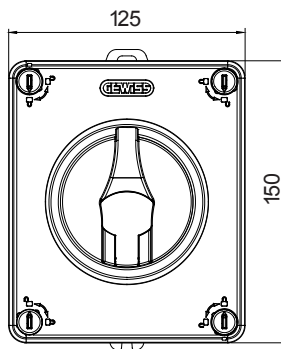

DIMENSIONAL

TECHNICAL SYMBOLOGY

IP   **IK**

IP66/IP67/IP69

IK08

STANDARDS/APPROVALS