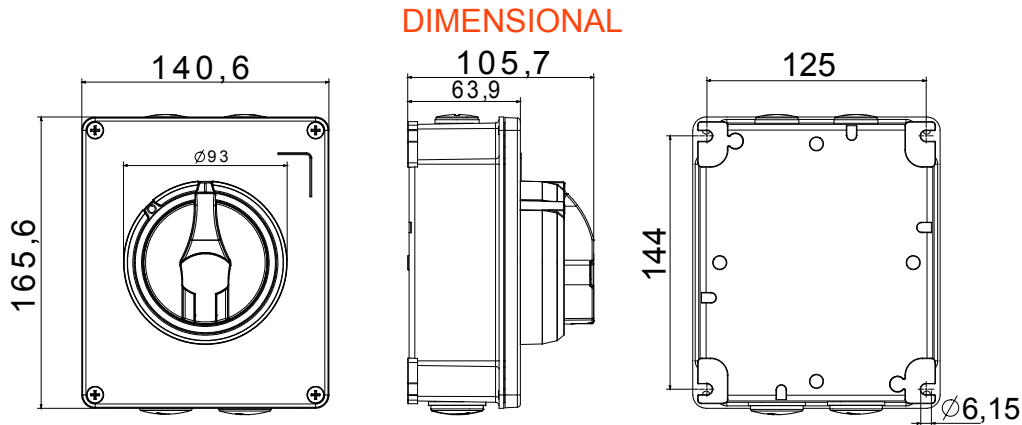

70 RT HP is een compleet aanbod van isolatiedraaischakelaars van 16 A tot 160 A, verkrijgbaar in dozen van zowel isolatiemateriaal als metaal, in versies voor besturing of noodgevallen, compatibel met de belangrijkste toepassingen voor huishoudelijke, tertiaire of industriële omgevingen. Gelijktroomversies voor fotovoltaïsche toepassingen zijn ook verkrijgbaar van 16 A tot 40 A in isolatiedoos. De serie wordt afgerond met versies voor kast van 16 A tot 1000 A en voor DIN-railbevestiging van 16 A tot 63 A, die kunnen worden voorzien van aanvullende contacten. De apparaten zijn ontworpen om de bedradingstijd te reduceren, de installatie te faciliteren en de maximale veiligheid en robuustheid, zelfs onder de meest veeleisende omstandigheden, te garanderen.

Installatieautomaat	Roterende lastscheider	Versie	Doos
Materiaal	Metaal	Type	Bediening
Nominale stroom (A)	16	Aant. polen	4P
Kleur knop	Zwart	Vergrendelbaar	JA (max. 3 sloten op AAN en UIT)
IP graad	IP66	Mechanische weerstand	IK10 (doos); IK08 (knop)
Omgevingstemperatuur	-25 +60 °C	Dekselschroeven (aant. en type)	4 metalen schroeven
Stroom bij AC21A (415 V)	16	Gaten aansluiting	4 x M20
Stroom in AC22A (415V)	16	Type accessoire	Max. 2 hulpcontacten (1 per zijde)
Stroom in AC23A (415V)	16	Kabel sectie	1-10 mm ²