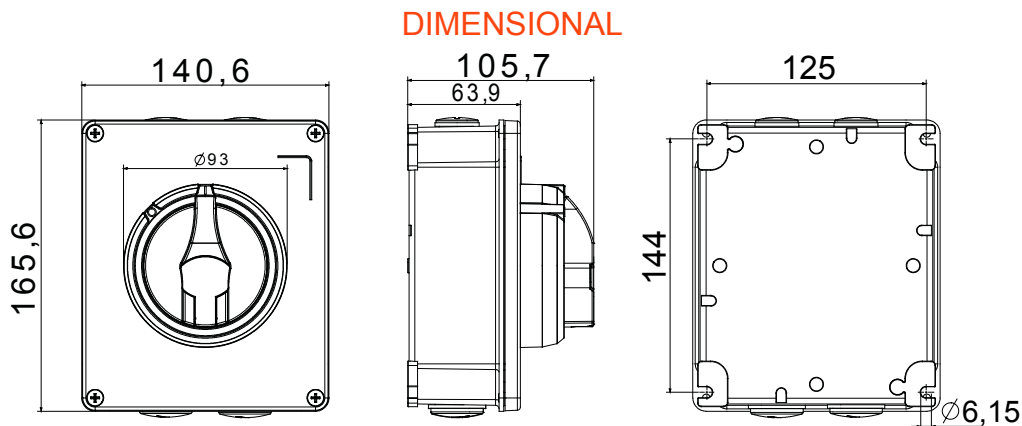

70 RT HP is een compleet aanbod van isolatiedraaischakelaars van 16 A tot 160 A, verkrijgbaar in dozen van zowel isolatiemateriaal als metaal, in versies voor besturing of noodgevallen, compatibel met de belangrijkste toepassingen voor huishoudelijke, tertiaire of industriële omgevingen. Gelijkstroomversies voor fotovoltaïsche toepassingen zijn ook verkrijgbaar van 16 A tot 40 A in isolatiedoos. De serie wordt afgerond met versies voor kast van 16 A tot 1000 A en voor DIN-railbevestiging van 16 A tot 63 A, die kunnen worden voorzien van aanvullende contacten. De apparaten zijn ontworpen om de bedradingstijd te reduceren, de installatie te faciliteren en de maximale veiligheid en robuustheid, zelfs onder de meest veeleisende omstandigheden, te garanderen.

Installatieautomaat	Roterende lastscheider	Versie	Doos
Materiaal	Metaal	Type	Bediening
Nominale stroom (A)	16	Aant. polen	3P+N
Kleur knop	Zwart	Vergrendelbaar	JA (max. 3 sloten op AAN en UIT)
IP graad	IP66	Mechanische weerstand	IK10 (doos); IK08 (knop)
Omgevingstemperatuur	-25 +60 °C	Dekselschroeven (aant. en type)	4 metalen schroeven
Stroom bij AC21A (415 V)	16	Gaten aansluiting	4 x M20
Stroom in AC22A (415V)	16	Type accessoire	Max. 2 hulpcontacten (1 per zijde)
Stroom in AC23A (415V)	16	Kabel sectie	1-10 mm ²