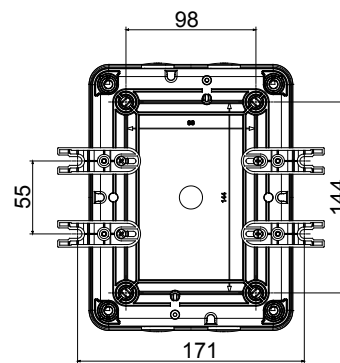

DIMENSIONAL

TECHNICAL SYMBOLOGY

IP   **IK**

IP66/IP67/IP69

IK08

STANDARDS/APPROVALS