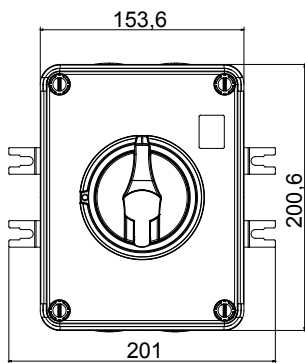

DIMENSIONAL

TECHNICAL SYMBOLOGY

IP   **IK**

IP66/IP67/IP69

IK08

STANDARDS/APPROVALS