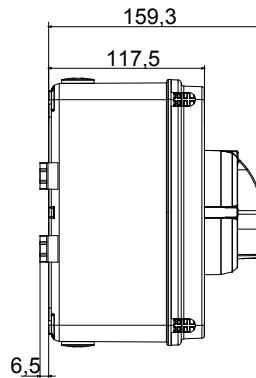

DIMENSIONAL

TECHNICAL SYMBOLOGY

IP   **IK**

IP66/IP67/IP69

IK08

STANDARDS/APPROVALS