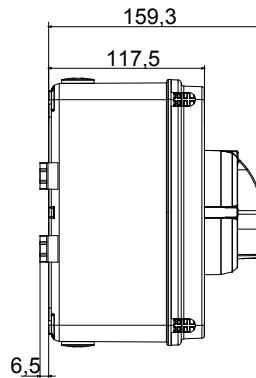

Installatieautomaat	Roterende lastscheider	Versie	Doos
Materiaal	Isolatie	Type	Voor fotovoltaïsche toepassing
Nominale stroom (A)	32	Aant. polen	3P
Kleur knop	Zwart	Vergrendelbaar	JA (max. 3 sloten op AAN en UIT)
IP graad	IP66/IP67/IP69	Mechanische weerstand	IK08
Omgevingstemperatuur	-25 +60 °C	Dekselschroeven (aant. en type)	4 isolatie.
Stroom bij DC-PV1 (800 V)	32	Gaten aansluiting	4 x M20
Stroom bij DC-PV1 (1000 V)	32	Kabel sectie	1-10 mm <sup>2</sup>

### DIMENSIONAL