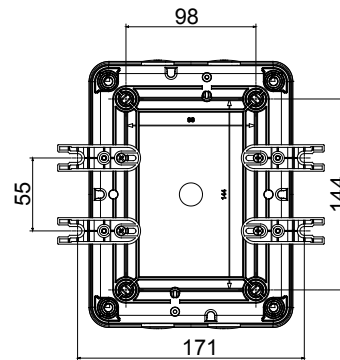

Installatieautomaat	Roterende lastscheider	Versie	Doos
Materiaal	Isolatie	Type	Voor fotovoltaïsche toepassing
Nominale stroom (A)	32	Aant. polen	3P
Kleur knop	Zwart	Vergrendelbaar	JA (max. 3 sloten op AAN en UIT)
IP graad	IP66/IP67/IP69	Mechanische weerstand	IK08
Omgevingstemperatuur	-25 +60 °C	Dekselschroeven (aant. en type)	4 isolatie.
Stroom bij DC-PV1 (800 V)	32	Gaten aansluiting	4 x M20
Stroom bij DC-PV1 (1000 V)	32	Kabel sectie	1-10 mm <sup>2</sup>

### DIMENSIONAL