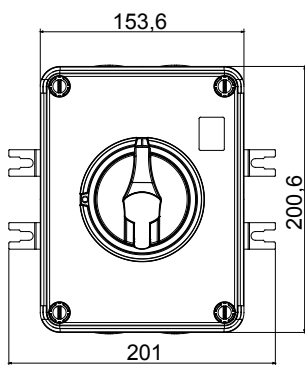

Installatieautomaat	Roterende lastscheider	Versie	Doos
Materiaal	Isolatie	Type	Voor fotovoltaïsche toepassing
Nominale stroom (A)	32	Aant. polen	3P
Kleur knop	Zwart	Vergrendelbaar	JA (max. 3 sloten op AAN en UIT)
IP graad	IP66/IP67/IP69	Mechanische weerstand	IK08
Omgevingstemperatuur	-25 +60 °C	Dekselschroeven (aant. en type)	4 isolatie.
Stroom bij DC-PV1 (800 V)	32	Gaten aansluiting	4 x M20
Stroom bij DC-PV1 (1000 V)	32	Kabel sectie	1-10 mm <sup>2</sup>

### DIMENSIONAL