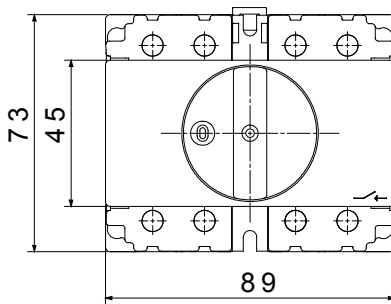

70 RT HP is een compleet aanbod van isolatiedraaischakelaars van 16 A tot 160 A, verkrijgbaar in dozen van zowel isolatiemateriaal als metaal, in versies voor besturing of noodgevallen, compatibel met de belangrijkste toepassingen voor huishoudelijke, tertiaire of industriële omgevingen.

Gelijkstroomversies voor fotovoltaïsche toepassingen zijn ook verkrijgbaar van 16 A tot 40 A in isolatiedoos.

De serie wordt afgerond met versies voor kast van 16 A tot 1000 A en voor DIN-railbevestiging van 16 A tot 63 A, die kunnen worden voorzien van aanvullende contacten.

De apparaten zijn ontworpen om de bedradingstijd te reduceren, de installatie te faciliteren en de maximale veiligheid en robuustheid, zelfs onder de meest veeleisende omstandigheden, te garanderen.

Installatieautomaat	Roterende lastscheider	Versie	Voor bevestiging op DIN-rail
Nominale stroom (A)	63	Aant. polen	4P
Aant. modules EN 50022	5	Kleur knop	Zwart
Stroom bij AC21A (415 V)	63	Vergrendelbaar	Aant.
Stroom in AC22A (415V)	63	Kabel sectie	2,5-25 mm²
Stroom in AC23A (415V)	63		

DIMENSIONAL

STANDARDS/APPROVALS