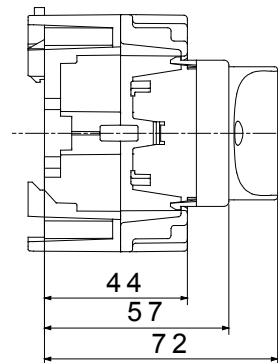

DIMENSIONAL