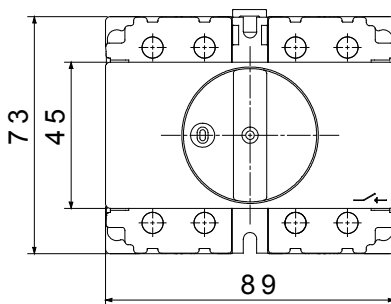

70 RT HP is een compleet aanbod van isolatiedraaischakelaars van 16 A tot 160 A, verkrijgbaar in dozen van zowel isolatiemateriaal als metaal, in versies voor besturing of noodgevallen, compatibel met de belangrijkste toepassingen voor huishoudelijke, tertiaire of industriële omgevingen.

Gelijkstroomversies voor fotovoltaïsche toepassingen zijn ook verkrijgbaar van 16 A tot 40 A in isolatiedoos.

De serie wordt afgerond met versies voor kast van 16 A tot 1000 A en voor DIN-railbevestiging van 16 A tot 63 A, die kunnen worden voorzien van aanvullende contacten.

De apparaten zijn ontworpen om de bedradingstijd te reduceren, de installatie te faciliteren en de maximale veiligheid en robuustheid, zelfs onder de meest veeleisende omstandigheden, te garanderen.

Installatieautomaat	Roterende lastscheider	Versie	Voor bevestiging op DIN-rail
Nominale stroom (A)	63	Aant. polen	3P
Aant. modules EN 50022	5	Kleur knop	Zwart
Stroom bij AC21A (415 V)	63	Vergrendelbaar	Aant.
Stroom in AC22A (415V)	63	Kabel sectie	2,5-25 mm²
Stroom in AC23A (415V)	63		

DIMENSIONAL

STANDARDS/APPROVALS