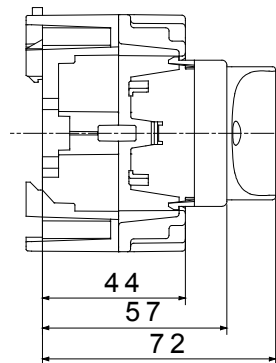

DIMENSIONAL