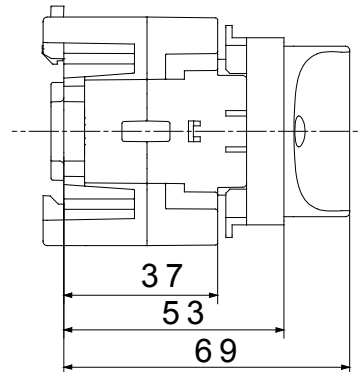

Gelijkstroomversies voor fotovoltaïsche toepassingen zijn ook verkrijgbaar van 16 A tot 40 A in isolatiedoos. De serie wordt afgerond met versies voor kast van 16 A tot 1000 A en voor DIN-railbevestiging van 16 A tot 63 A, die kunnen worden voorzien van aanvullende contacten.

De apparaten zijn ontworpen om de bedradingsstijd te reduceren, de installatie te faciliteren en de maximale veiligheid en robuustheid, zelfs onder de meest veeleisende omstandigheden, te garanderen.

Installatieautomaat	Roterende lastscheider	Versie	Voor bevestiging op DIN-rail
Nominale stroom (A)	32	Aant. polen	4P
Aant. modules EN 50022	4	Kleur knop	Zwart
Stroom bij AC21A (415 V)	32	Vergrendelbaar	Aant.
Stroom in AC22A (415V)	32	Kabel sectie	1-10 mm <sup>2</sup>
Stroom in AC23A (415V)	32		

### DIMENSIONAL