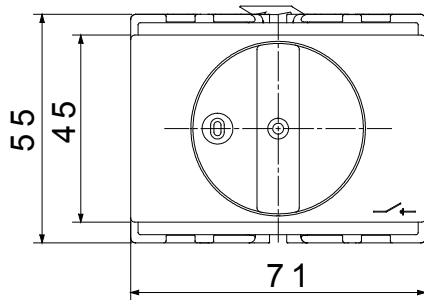

Gelijkstroomversies voor fotovoltaïsche toepassingen zijn ook verkrijgbaar van 16 A tot 40 A in isolatiedoos. De serie wordt afgerond met versies voor kast van 16 A tot 1000 A en voor DIN-railbevestiging van 16 A tot 63 A, die kunnen worden voorzien van aanvullende contacten.

De apparaten zijn ontworpen om de bedradingsstijd te reduceren, de installatie te faciliteren en de maximale veiligheid en robuustheid, zelfs onder de meest veeleisende omstandigheden, te garanderen.

Installatieautomaat	Roterende lastscheider	Versie	Voor bevestiging op DIN-rail
Nominale stroom (A)	32	Aant. polen	4P
Aant. modules EN 50022	4	Kleur knop	Zwart
Stroom bij AC21A (415 V)	32	Vergrendelbaar	Aant.
Stroom in AC22A (415V)	32	Kabel sectie	1-10 mm <sup>2</sup>
Stroom in AC23A (415V)	32		

### DIMENSIONAL