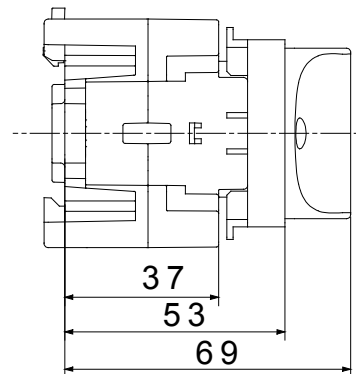

DIMENSIONAL