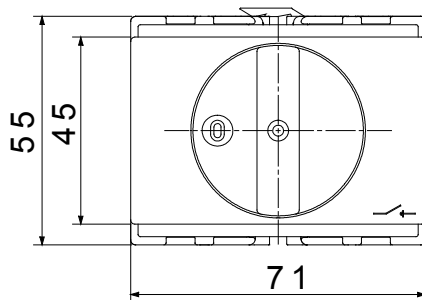

DIMENSIONAL