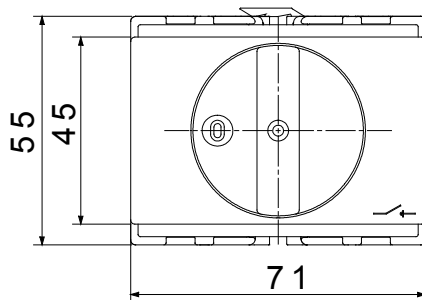

70 RT HP is een compleet aanbod van isolatiedraaischakelaars van 16 A tot 160 A, verkrijgbaar in dozen van zowel isolatiemateriaal als metaal, in versies voor besturing of noodgevallen, compatibel met de belangrijkste toepassingen voor huishoudelijke, tertiaire of industriële omgevingen.

Gelijkstroomversies voor fotovoltaïsche toepassingen zijn ook verkrijgbaar van 16 A tot 40 A in isolatiedoos.

De serie wordt afgerond met versies voor kast van 16 A tot 1000 A en voor DIN-railbevestiging van 16 A tot 63 A, die kunnen worden voorzien van aanvullende contacten.

De apparaten zijn ontworpen om de bedradingstijd te reduceren, de installatie te faciliteren en de maximale veiligheid en robuustheid, zelfs onder de meest veeleisende omstandigheden, te garanderen.

Installatieautomaat	Roterende lastscheider	Versie	Voor bevestiging op DIN-rail
Nominale stroom (A)	32	Aant. polen	2P
Aant. modules EN 50022	4	Kleur knop	Zwart
Stroom bij AC21A (415 V)	32	Vergrendelbaar	Aant.
Stroom in AC22A (415V)	32	Kabel sectie	1-10 mm²
Stroom in AC23A (415V)	32		

DIMENSIONAL

STANDARDS/APPROVALS