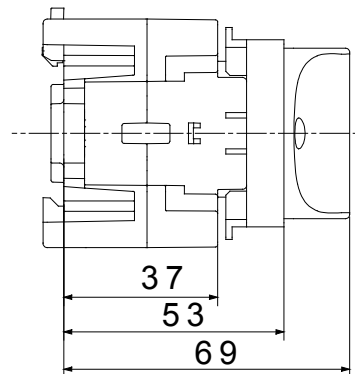

70 RT HP is een compleet aanbod van isolatiedraaischakelaars van 16 A tot 160 A, verkrijgbaar in dozen van zowel isolatiemateriaal als metaal, in versies voor besturing of noodgevallen, compatibel met de belangrijkste toepassingen voor huishoudelijke, tertiaire of industriële omgevingen.

Gelijkstroomversies voor fotovoltaïsche toepassingen zijn ook verkrijgbaar van 16 A tot 40 A in isolatiedoos.

De serie wordt afgerond met versies voor kast van 16 A tot 1000 A en voor DIN-railbevestiging van 16 A tot 63 A, die kunnen worden voorzien van aanvullende contacten.

De apparaten zijn ontworpen om de bedradingstijd te reduceren, de installatie te faciliteren en de maximale veiligheid en robuustheid, zelfs onder de meest veeleisende omstandigheden, te garanderen.

Installatieautomaat	Roterende lastscheider	Versie	Voor bevestiging op DIN-rail
Nominale stroom (A)	32	Aant. polen	2P
Aant. modules EN 50022	4	Kleur knop	Zwart
Stroom bij AC21A (415 V)	32	Vergrendelbaar	Aant.
Stroom in AC22A (415V)	32	Kabel sectie	1-10 mm²
Stroom in AC23A (415V)	32		

DIMENSIONAL

STANDARDS/APPROVALS