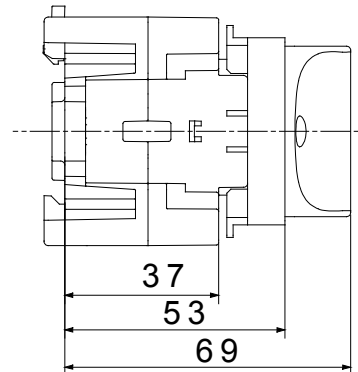

70 RT HP is een compleet aanbod van isolatiedraaischakelaars van 16 A tot 160 A, verkrijgbaar in dozen van zowel isolatiemateriaal als metaal, in versies voor besturing of noodgevallen, compatibel met de belangrijkste toepassingen voor huishoudelijke, tertiaire of industriële omgevingen.

Gelijkstroomversies voor fotovoltaïsche toepassingen zijn ook verkrijgbaar van 16 A tot 40 A in isolatiedoos. De serie wordt afgerond met versies voor kast van 16 A tot 1000 A en voor DIN-railbevestiging van 16 A tot 63 A, die kunnen worden voorzien van aanvullende contacten.

De apparaten zijn ontworpen om de bedradingsstijd te reduceren, de installatie te faciliteren en de maximale veiligheid en robuustheid, zelfs onder de meest veeleisende omstandigheden, te garanderen.

Installatieautomaat	Roterende lastscheider	Versie	Voor bevestiging op DIN-rail
Nominale stroom (A)	16	Aant. polen	3P
Aant. modules EN 50022	4	Kleur knop	Zwart
Stroom bij AC21A (415 V)	16	Vergrendelbaar	Aant.
Stroom in AC22A (415V)	16	Kabel sectie	1-10 mm²
Stroom in AC23A (415V)	16		

DIMENSIONAL

STANDARDS/APPROVALS