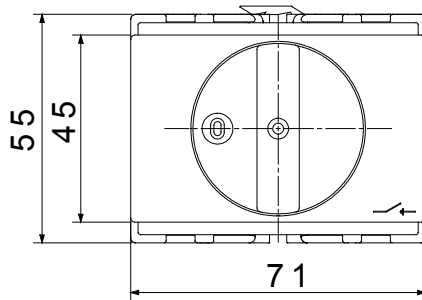

70 RT HP is een compleet aanbod van isolatiedraaischakelaars van 16 A tot 160 A, verkrijgbaar in dozen van zowel isolatiemateriaal als metaal, in versies voor besturing of noodgevallen, compatibel met de belangrijkste toepassingen voor huishoudelijke, tertiaire of industriële omgevingen.

Gelijkstroomversies voor fotovoltaïsche toepassingen zijn ook verkrijgbaar van 16 A tot 40 A in isolatiedoos. De serie wordt afgerond met versies voor kast van 16 A tot 1000 A en voor DIN-railbevestiging van 16 A tot 63 A, die kunnen worden voorzien van aanvullende contacten.

De apparaten zijn ontworpen om de bedradingsstijd te reduceren, de installatie te faciliteren en de maximale veiligheid en robuustheid, zelfs onder de meest veeleisende omstandigheden, te garanderen.

Installatieautomaat	Roterende lastscheider	Versie	Voor bevestiging op DIN-rail
Nominale stroom (A)	16	Aant. polen	3P
Aant. modules EN 50022	4	Kleur knop	Zwart
Stroom bij AC21A (415 V)	16	Vergrendelbaar	Aant.
Stroom in AC22A (415V)	16	Kabel sectie	1-10 mm²
Stroom in AC23A (415V)	16		

DIMENSIONAL

STANDARDS/APPROVALS