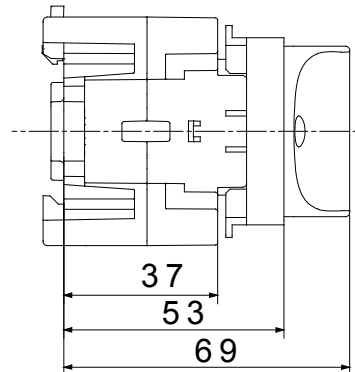

70 RT HP is een compleet aanbod van isolatiedraaischakelaars van 16 A tot 160 A, verkrijgbaar in dozen van zowel isolatiemateriaal als metaal, in versies voor besturing of noodgevallen, compatibel met de belangrijkste toepassingen voor huishoudelijke, tertiaire of industriële omgevingen.

Gelijkstroomversies voor fotovoltaïsche toepassingen zijn ook verkrijgbaar van 16 A tot 40 A in isolatiedoos. De serie wordt afgerond met versies voor kast van 16 A tot 1000 A en voor DIN-railbevestiging van 16 A tot 63 A, die kunnen worden voorzien van aanvullende contacten.

De apparaten zijn ontworpen om de bedradingsstijd te reduceren, de installatie te faciliteren en de maximale veiligheid en robuustheid, zelfs onder de meest veeleisende omstandigheden, te garanderen.

Installatieautomaat	Roterende lastscheider	Versie	Voor bevestiging op DIN-rail
Nominale stroom (A)	16	Aant. polen	2P
Aant. modules EN 50022	4	Kleur knop	Zwart
Stroom bij AC21A (415 V)	16	Vergrendelbaar	Aant.
Stroom in AC22A (415V)	16	Kabel sectie	1-10 mm²
Stroom in AC23A (415V)	16		

DIMENSIONAL

STANDARDS/APPROVALS