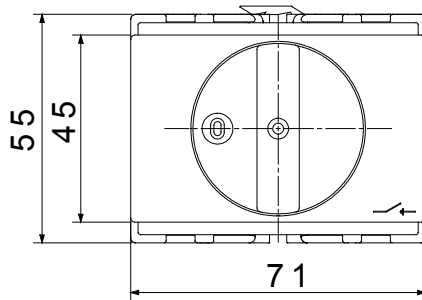

70 RT HP is een compleet aanbod van isolatiedraaischakelaars van 16 A tot 160 A, verkrijgbaar in dozen van zowel isolatiemateriaal als metaal, in versies voor besturing of noodgevallen, compatibel met de belangrijkste toepassingen voor huishoudelijke, tertiaire of industriële omgevingen.

Gelijkstroomversies voor fotovoltaïsche toepassingen zijn ook verkrijgbaar van 16 A tot 40 A in isolatiedoos. De serie wordt afgerond met versies voor kast van 16 A tot 1000 A en voor DIN-railbevestiging van 16 A tot 63 A, die kunnen worden voorzien van aanvullende contacten.

De apparaten zijn ontworpen om de bedradingsstijd te reduceren, de installatie te faciliteren en de maximale veiligheid en robuustheid, zelfs onder de meest veeleisende omstandigheden, te garanderen.

Installatieautomaat	Roterende lastscheider	Versie	Voor bevestiging op DIN-rail
Nominale stroom (A)	16	Aant. polen	2P
Aant. modules EN 50022	4	Kleur knop	Zwart
Stroom bij AC21A (415 V)	16	Vergrendelbaar	Aant.
Stroom in AC22A (415V)	16	Kabel sectie	1-10 mm²
Stroom in AC23A (415V)	16		

DIMENSIONAL

STANDARDS/APPROVALS