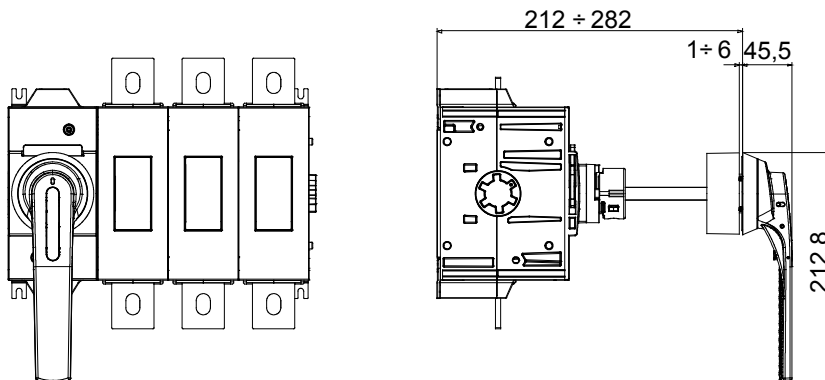

70 RT HP is een compleet aanbod van isolatiedraaischakelaars van 16 A tot 160 A, verkrijgbaar in dozen van zowel isolatiemateriaal als metaal, in versies voor besturing of noodgevallen, compatibel met de belangrijkste toepassingen voor huishoudelijke, tertiaire of industriële omgevingen.

Gelijkstroomversies voor fotovoltaïsche toepassingen zijn ook verkrijgbaar van 16 A tot 40 A in isolatiedoos.

De serie wordt afgerond met versies voor kast van 16 A tot 1000 A en voor DIN-railbevestiging van 16 A tot 63 A, die kunnen worden voorzien van aanvullende contacten.

De apparaten zijn ontworpen om de bedradingstijd te reduceren, de installatie te faciliteren en de maximale veiligheid en robuustheid, zelfs onder de meest veeleisende omstandigheden, te garanderen.

Installatieautomaat	Roterende lastscheider	Versie	Voor bord
Nominale stroom (A)	1000	Aant. polen	4P
Regelings veld	212 - 282 mm	Aant. modules EN 50022	20
Stroom bij AC21A (415 V)	1000	Kleur knop	Zwart
Stroom in AC22A (415V)	1000	Vergrendelbaar	JA (max. 3 sloten op UIT)
Stroom in AC23A (415V)	1000	Kabel sectie	2x300 mm <sup>2</sup>
Vermogensverlies per pool	63 W/paal		

### DIMENSIONAL