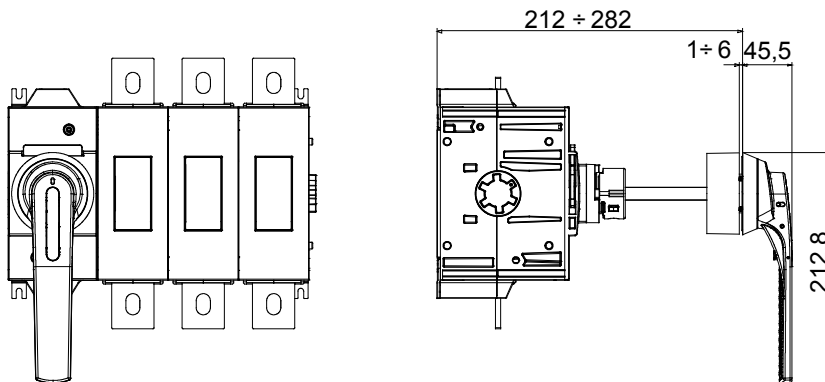

70 RT HP is een compleet aanbod van isolatiedraaischakelaars van 16 A tot 160 A, verkrijgbaar in dozen van zowel isolatiemateriaal als metaal, in versies voor besturing of noodgevallen, compatibel met de belangrijkste toepassingen voor huishoudelijke, tertiaire of industriële omgevingen.

Gelijkstroomversies voor fotovoltaïsche toepassingen zijn ook verkrijgbaar van 16 A tot 40 A in isolatiedoos.

De serie wordt afgerond met versies voor kast van 16 A tot 1000 A en voor DIN-railbevestiging van 16 A tot 63 A, die kunnen worden voorzien van aanvullende contacten.

De apparaten zijn ontworpen om de bedradingstijd te reduceren, de installatie te faciliteren en de maximale veiligheid en robuustheid, zelfs onder de meest veeleisende omstandigheden, te garanderen.

Installatieautomaat	Roterende lastscheider	Versie	Voor bord
Nominale stroom (A)	1000	Aant. polen	3P
Regelings veld	212 - 282 mm	Aant. modules EN 50022	16
Stroom bij AC21A (415 V)	1000	Kleur knop	Zwart
Stroom in AC22A (415V)	1000	Vergrendelbaar	JA (max. 3 sloten op UIT)
Stroom in AC23A (415V)	1000	Kabel sectie	2x300 mm²
Vermogensverlies per pool	63 W/paal		

DIMENSIONAL

STANDARDS/APPROVALS