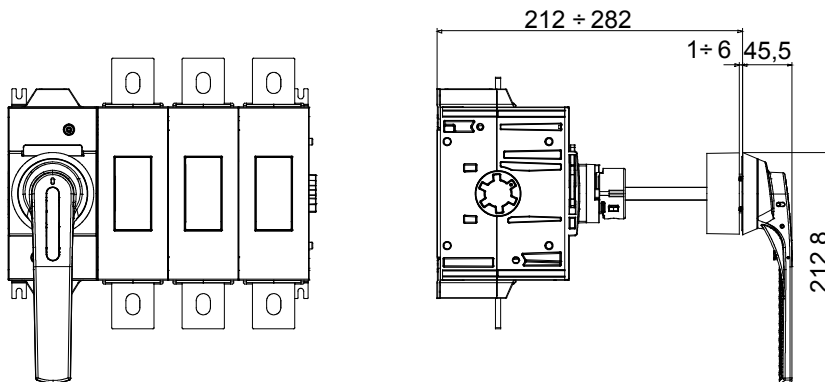

70 RT HP is een compleet aanbod van isolatiedraaischakelaars van 16 A tot 160 A, verkrijgbaar in dozen van zowel isolatiemateriaal als metaal, in versies voor besturing of noodgevallen, compatibel met de belangrijkste toepassingen voor huishoudelijke, tertiaire of industriële omgevingen.

Gelijkstroomversies voor fotovoltaïsche toepassingen zijn ook verkrijgbaar van 16 A tot 40 A in isolatiedoos.

De serie wordt afgerond met versies voor kast van 16 A tot 1000 A en voor DIN-railbevestiging van 16 A tot 63 A, die kunnen worden voorzien van aanvullende contacten.

De apparaten zijn ontworpen om de bedradingstijd te reduceren, de installatie te faciliteren en de maximale veiligheid en robuustheid, zelfs onder de meest veeleisende omstandigheden, te garanderen.

Installatieautomaat	Roterende lastscheider	Versie	Voor bord
Nominale stroom (A)	800	Aant. polen	4P
Regelings veld	212 - 282 mm	Aant. modules EN 50022	20
Stroom bij AC21A (415 V)	800	Kleur knop	Zwart
Stroom in AC22A (415V)	800	Vergrendelbaar	JA (max. 3 sloten op UIT)
Stroom in AC23A (415V)	800	Kabel sectie	2 x 240 mm <sup>2</sup>
Vermogensverlies per pool	40 W/paal		

### DIMENSIONAL