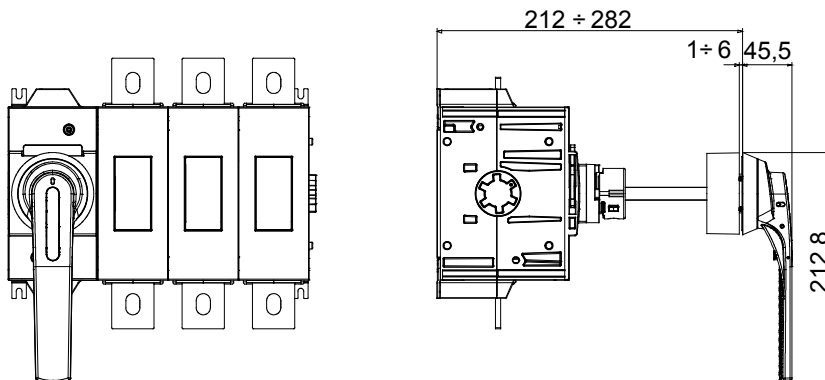

70 RT HP is een compleet aanbod van isolatiedraaischakelaars van 16 A tot 160 A, verkrijgbaar in dozen van zowel isolatiemateriaal als metaal, in versies voor besturing of noodgeval, compatibel met de belangrijkste toepassingen voor huishoudelijke, tertiaire of industriële omgevingen.

Gelijkstroomversies voor fotovoltaïsche toepassingen zijn ook verkrijgbaar van 16 A tot 40 A in isolatiedoos.

De serie wordt afgerond met versies voor kast van 16 A tot 1000 A en voor DIN-railbevestiging van 16 A tot 63 A, die kunnen worden voorzien van aanvullende contacten.

De apparaten zijn ontworpen om de bedradings tijd te reduceren, de installatie te faciliteren en de maximale veiligheid en robuustheid, zelfs onder de meest veeleisende omstandigheden, te garanderen.

Installatieautomaat	Roterende lastscheider	Versie	Voor bord
Nominale stroom (A)	800	Aant. polen	3P
Regelings veld	212 - 282 mm	Aant. modules EN 50022	16
Stroom bij AC21A (415 V)	800	Kleur knop	Zwart
Stroom in AC22A (415V)	800	Vergrendelbaar	JA (max. 3 sloten op UIT)
Stroom in AC23A (415V)	800	Kabel sectie	2 x 240 mm²
Vermogensverlies per pool	40 W/paal		

DIMENSIONAL

STANDARDS/APPROVALS