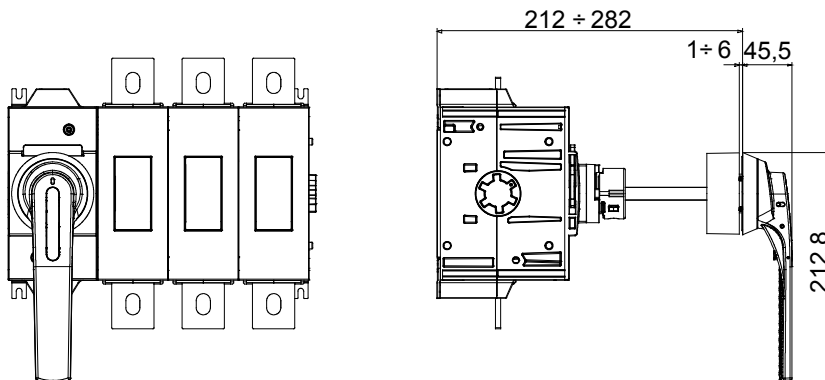

70 RT HP is een compleet aanbod van isolatiedraaischakelaars van 16 A tot 160 A, verkrijgbaar in dozen van zowel isolatiemateriaal als metaal, in versies voor besturing of noodgevallen, compatibel met de belangrijkste toepassingen voor huishoudelijke, tertiaire of industriële omgevingen.

Gelijkstroomversies voor fotovoltaïsche toepassingen zijn ook verkrijgbaar van 16 A tot 40 A in isolatiedoos.

De serie wordt afgerond met versies voor kast van 16 A tot 1000 A en voor DIN-railbevestiging van 16 A tot 63 A, die kunnen worden voorzien van aanvullende contacten.

De apparaten zijn ontworpen om de bedradingstijd te reduceren, de installatie te faciliteren en de maximale veiligheid en robuustheid, zelfs onder de meest veeleisende omstandigheden, te garanderen.

Installatieautomaat	Roterende lastscheider	Versie	Voor bord
Nominale stroom (A)	630	Aant. polen	4P
Regelings veld	212 - 282 mm	Aant. modules EN 50022	20
Stroom bij AC21A (415 V)	630	Kleur knop	Zwart
Stroom in AC22A (415V)	630	Vergrendelbaar	JA (max. 3 sloten op UIT)
Stroom in AC23A (415V)	630	Kabel sectie	2x185 mm²
Vermogensverlies per pool	25 W/paal		

DIMENSIONAL

STANDARDS/APPROVALS