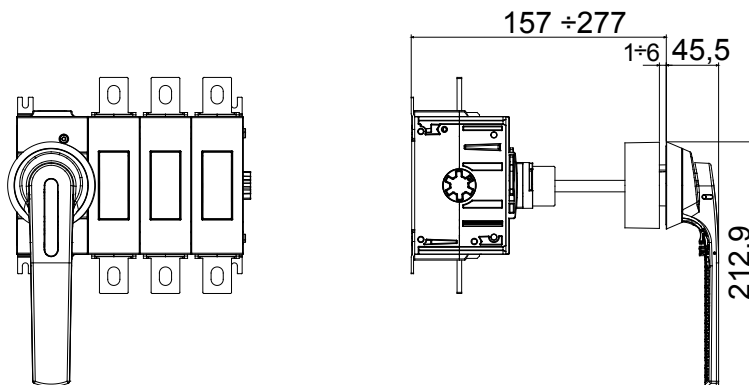

70 RT HP is een compleet aanbod van isolatiedraaischakelaars van 16 A tot 160 A, verkrijgbaar in dozen van zowel isolatiemateriaal als metaal, in versies voor besturing of noodgevallen, compatibel met de belangrijkste toepassingen voor huishoudelijke, tertiaire of industriële omgevingen.

Gelijkstroomversies voor fotovoltaïsche toepassingen zijn ook verkrijgbaar van 16 A tot 40 A in isolatiedoos.

De serie wordt afgerond met versies voor kast van 16 A tot 1000 A en voor DIN-railbevestiging van 16 A tot 63 A, die kunnen worden voorzien van aanvullende contacten.

De apparaten zijn ontworpen om de bedradingstijd te reduceren, de installatie te faciliteren en de maximale veiligheid en robuustheid, zelfs onder de meest veeleisende omstandigheden, te garanderen.

Installatieautomaat	Roterende lastscheider	Versie	Voor bord
Nominale stroom (A)	315	Aant. polen	4P
Regelings veld	157 - 277 mm	Aant. modules EN 50022	14
Stroom bij AC21A (415 V)	315	Kleur knop	Zwart
Stroom in AC22A (415V)	315	Vergrendelbaar	JA (max. 3 sloten op UIT)
Stroom in AC23A (415V)	315	Kabel sectie	1x185-2x185 mm²
Vermogensverlies per pool	20,8 W/pool		

DIMENSIONAL

STANDARDS/APPROVALS