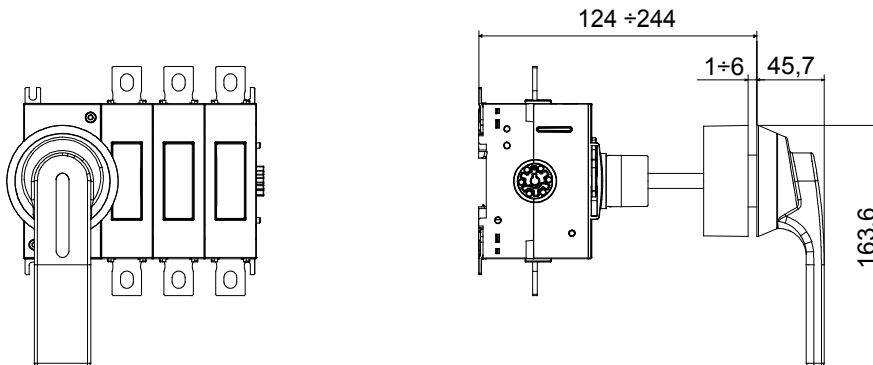

70 RT HP is een compleet aanbod van isolatiedraaischakelaars van 16 A tot 160 A, verkrijgbaar in dozen van zowel isolatiemateriaal als metaal, in versies voor besturing of noodgevallen, compatibel met de belangrijkste toepassingen voor huishoudelijke, tertiaire of industriële omgevingen.

Gelijkstroomversies voor fotovoltaïsche toepassingen zijn ook verkrijgbaar van 16 A tot 40 A in isolatiedoos.

De serie wordt afgerond met versies voor kast van 16 A tot 1000 A en voor DIN-railbevestiging van 16 A tot 63 A, die kunnen worden voorzien van aanvullende contacten.

De apparaten zijn ontworpen om de bedradingstijd te reduceren, de installatie te faciliteren en de maximale veiligheid en robuustheid, zelfs onder de meest veeleisende omstandigheden, te garanderen.

Installatieautomaat	Roterende lastscheider	Versie	Voor bord
Nominale stroom (A)	250	Aant. polen	4P
Regelings veld	124 - 244 mm	Aant. modules EN 50022	11
Stroom bij AC21A (415 V)	250	Kleur knop	Zwart
Stroom in AC22A (415V)	250	Vergrendelbaar	JA (max. 3 sloten op UIT)
Stroom in AC23A (415V)	250	Kabel sectie	70-185 mm²
Vermogensverlies per pool	6,5 W/pool		

DIMENSIONAL

STANDARDS/APPROVALS